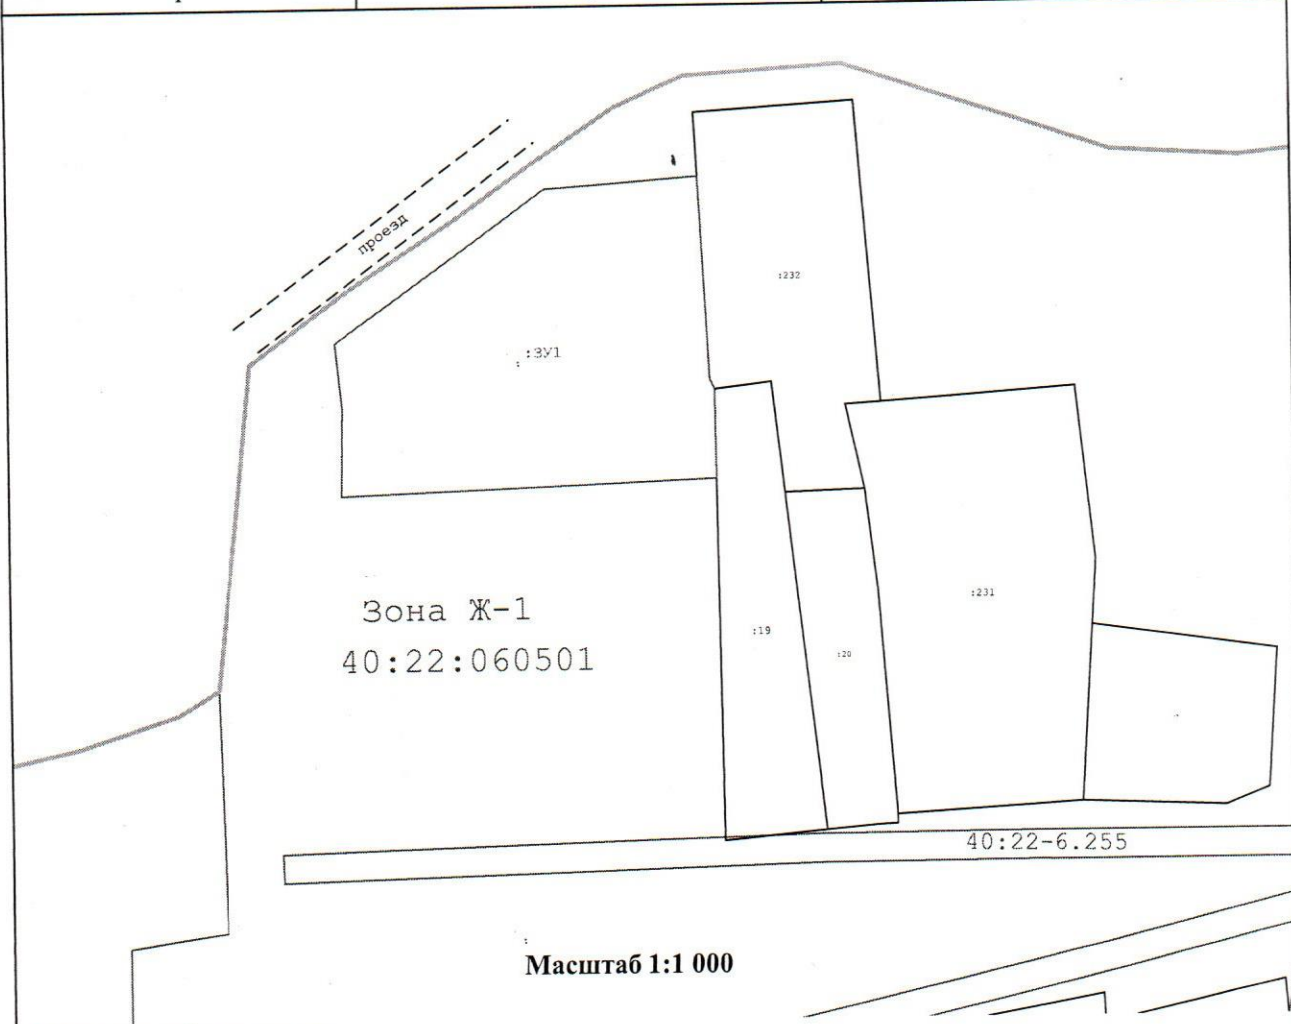

Утверждена

от _____ № _____

Схема расположения земельного участка или земельных участков на кадастровом плане территории, МСК-40

Условный номер земельного участка	40:22:060501:3У1	
Площадь земельного участка	1 866 кв.м.	
Обозначение характерных точек границы	Координаты, м	
	X	Y
1	2	3

Условные обозначения:

- вновь образованная часть границы, сведения о которой достаточны для определения ее местоположения
- существующая часть границы, имеющиеся в ЕГРН сведения о которой достаточны для определения ее местоположения
- граница кадастрового деления
- 40:24:030504 - обозначение кадастрового квартала
- Ж-1 - обозначение территориальной зоны
- существующая граница территориальной зоны
- :3У1 - обозначение земельного участка
- :78 - обозначение земельного участка, сведения о котором имеются в ЕГРН