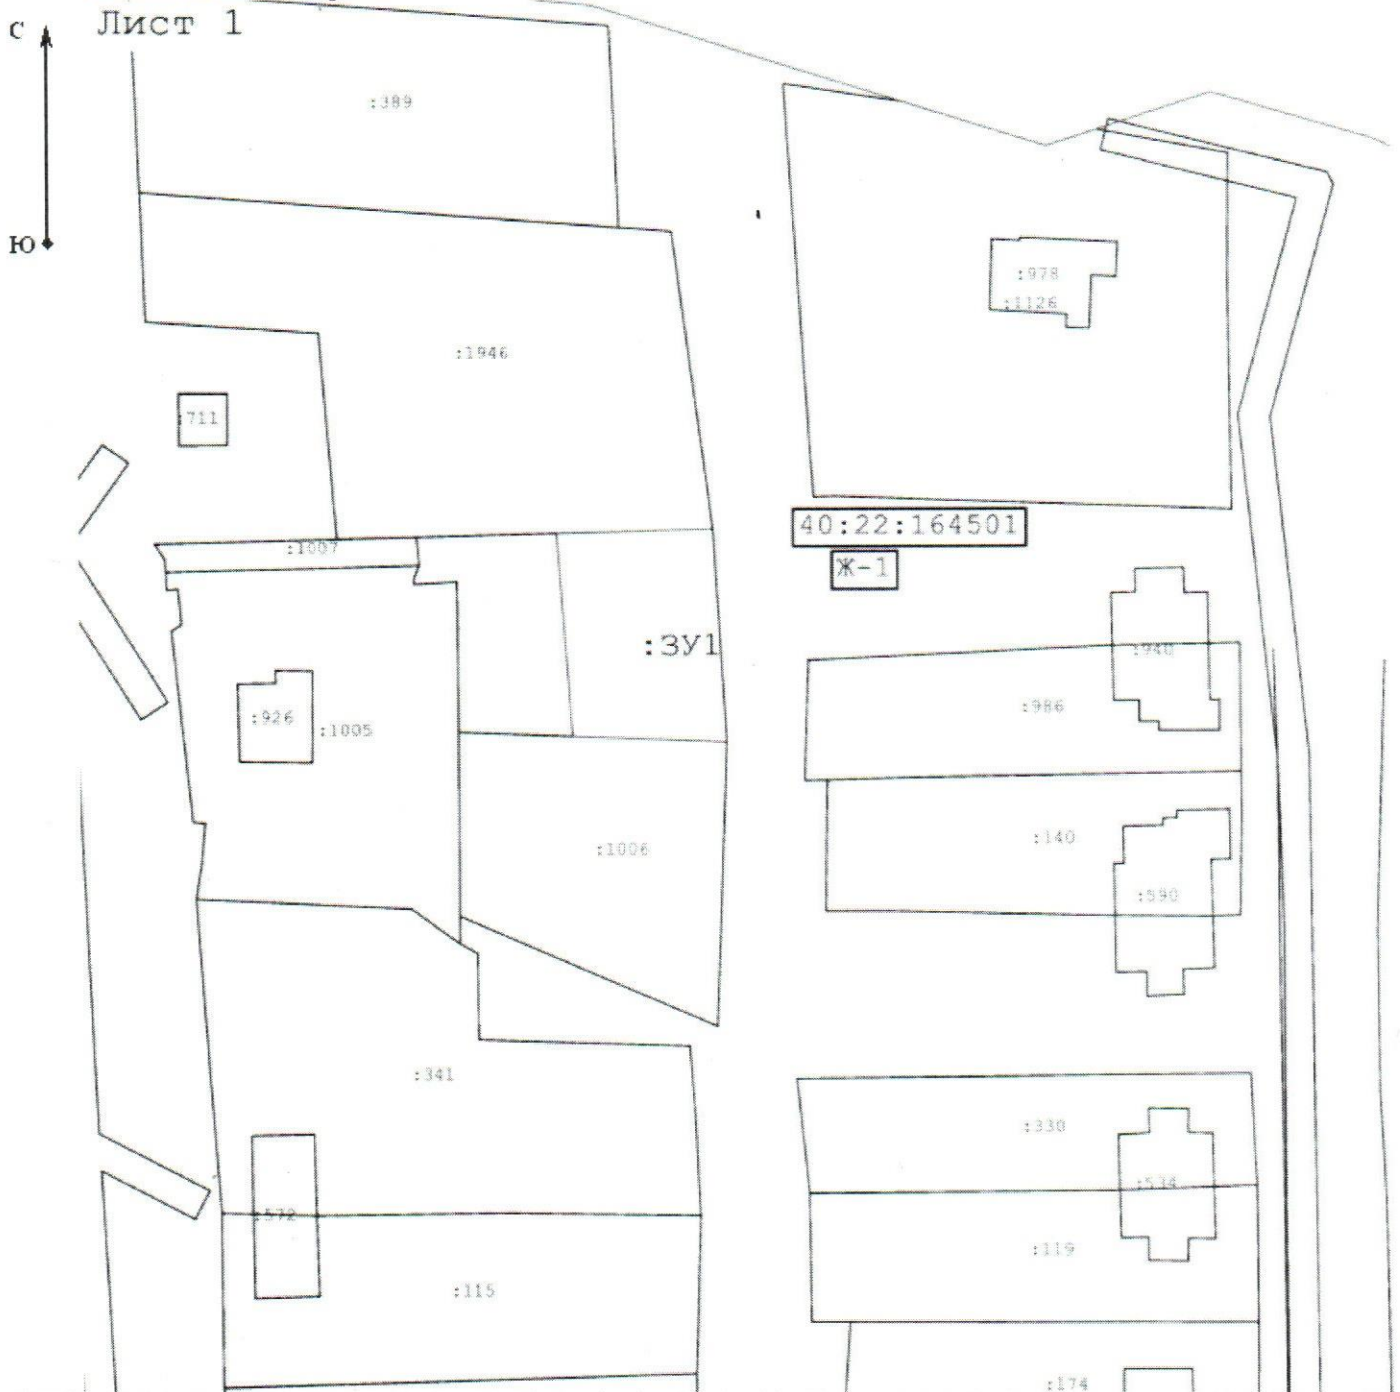

Утверждена
Постановлением Администрации
МР «Ферзиковский район»
от _____ № _____

Схема расположения земельного участка на кадастровом плане территории
Условный номер земельного участка :3У1

Площадь земельного участка 500 кв.м.

1. Категория земель: земли населенных пунктов
2. Месторасположение: Калужская область, Ферзиковский район, с. Авчурино
3. Кадастровый квартал: 40:22:164501
4. Территориальная зона: Ж-1

Геоданные см. на обороте:

М 1:1000