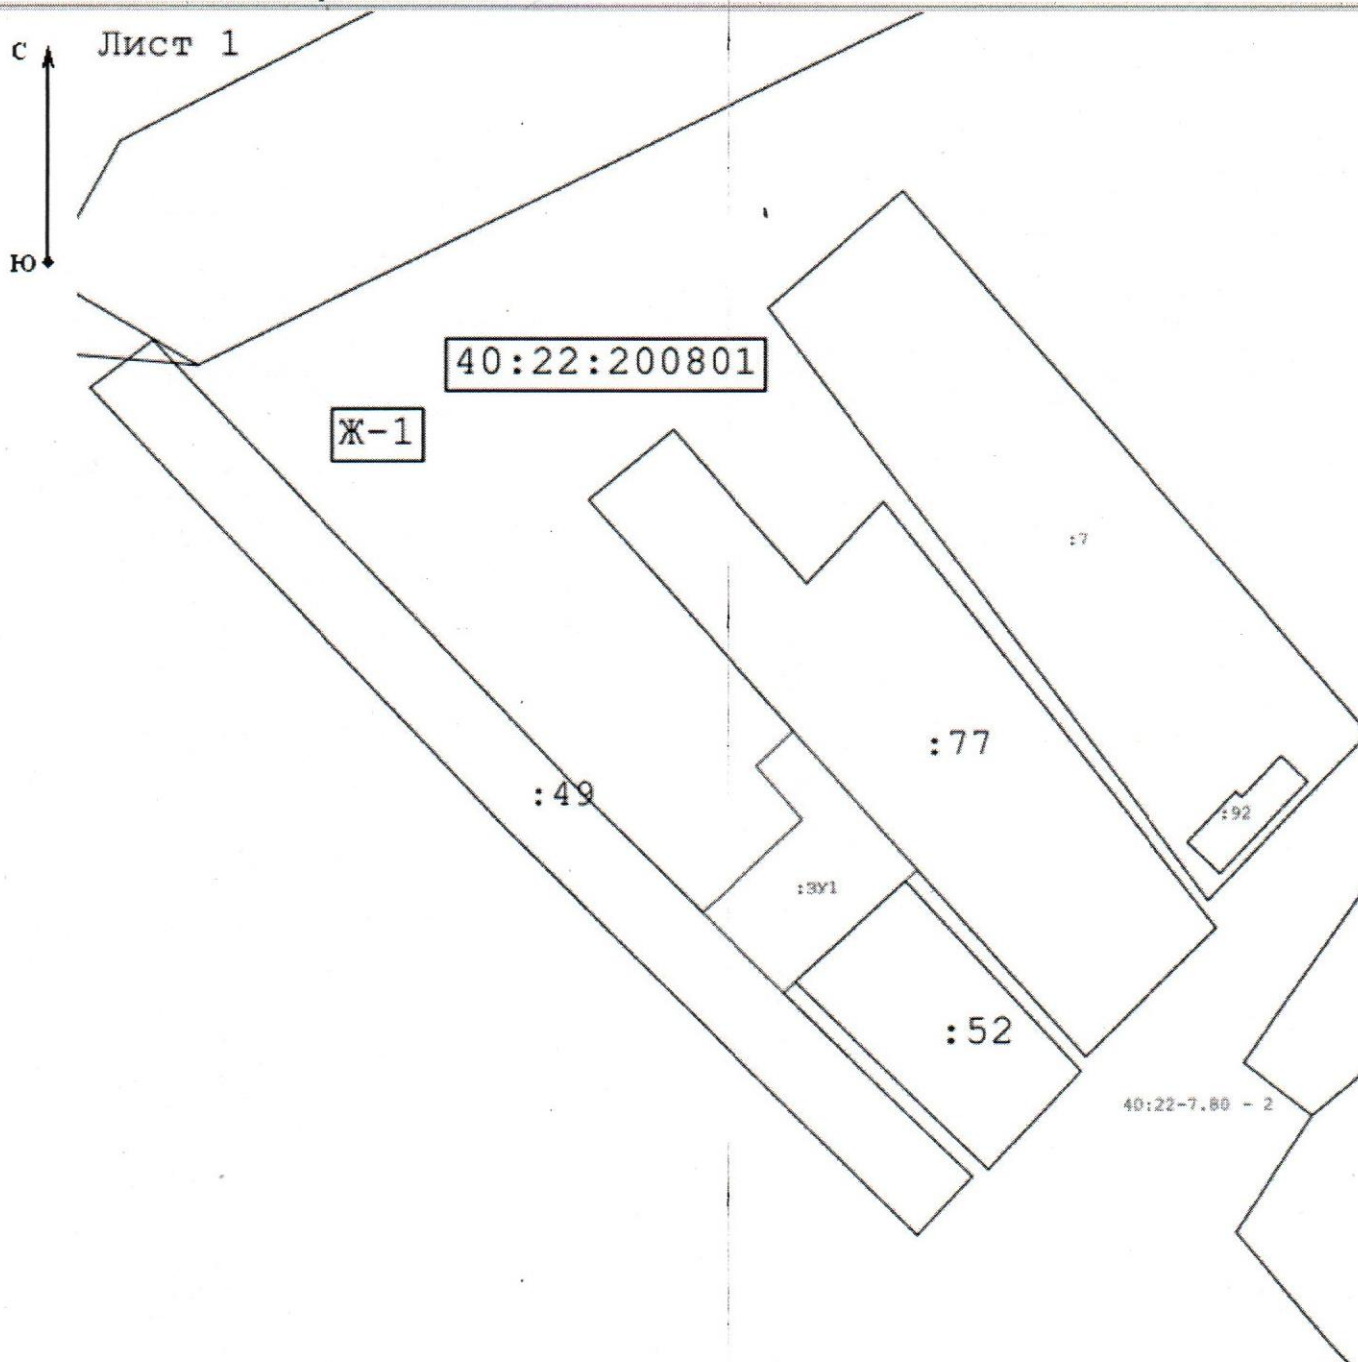

Утверждена
Постановлением Администрации
МР «Ферзиковский район»
от _____ № _____

Схема расположения земельного участка на кадастровом плане территории
Условный номер земельного участка :ЗУ1

Площадь земельного участка 400 кв.м.

1. Категория земель: земли населенных пунктов
 2. Месторасположение: Калужская область, Ферзиковский район, д.Глебово
 3. Кадастровый квартал: 40:22:200801
 4. Территориальная зона: Ж-1
- Геоданные см. на обороте:

М 1:1000