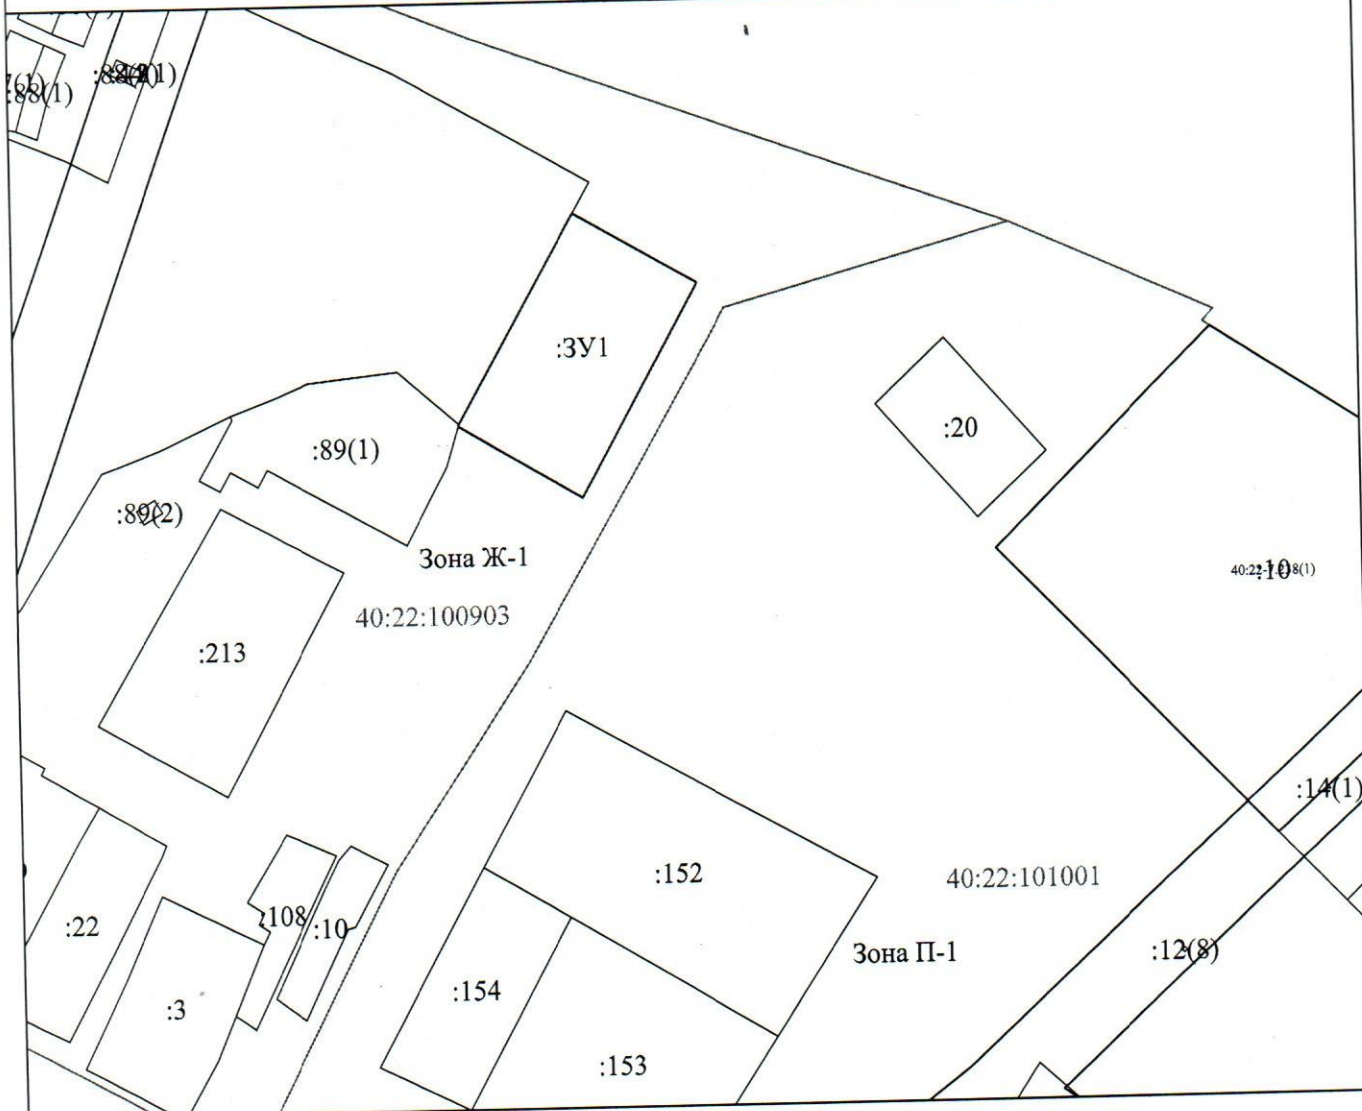

## Схема расположения земельного участка или земельных участков на кадастровом плане территории

МСК-40

Кадастровый номер земельного участка :ЗУ1		
Площадь земельного участка 2398 м <sup>2</sup>		
Обозначение характерных точек границ	Координаты, м	
	X	Y
1	2	3

Координаты см. на обороте листа

Масштаб 1:2000

**Условные обозначения:**

- :ЗУ1 - Испрашиваемый земельный участок
- - вновь образованная часть границы, сведения о которой достаточны для определения её местоположения
- - существующая часть границы, имеющиеся в ЕГРН сведения о которой достаточны для определения её местоположения
- - характерная точка границы, сведения о которой позволяют однозначно определить её на местности
- - граница кадастрового деления
- :1 - обозначение земельного участка