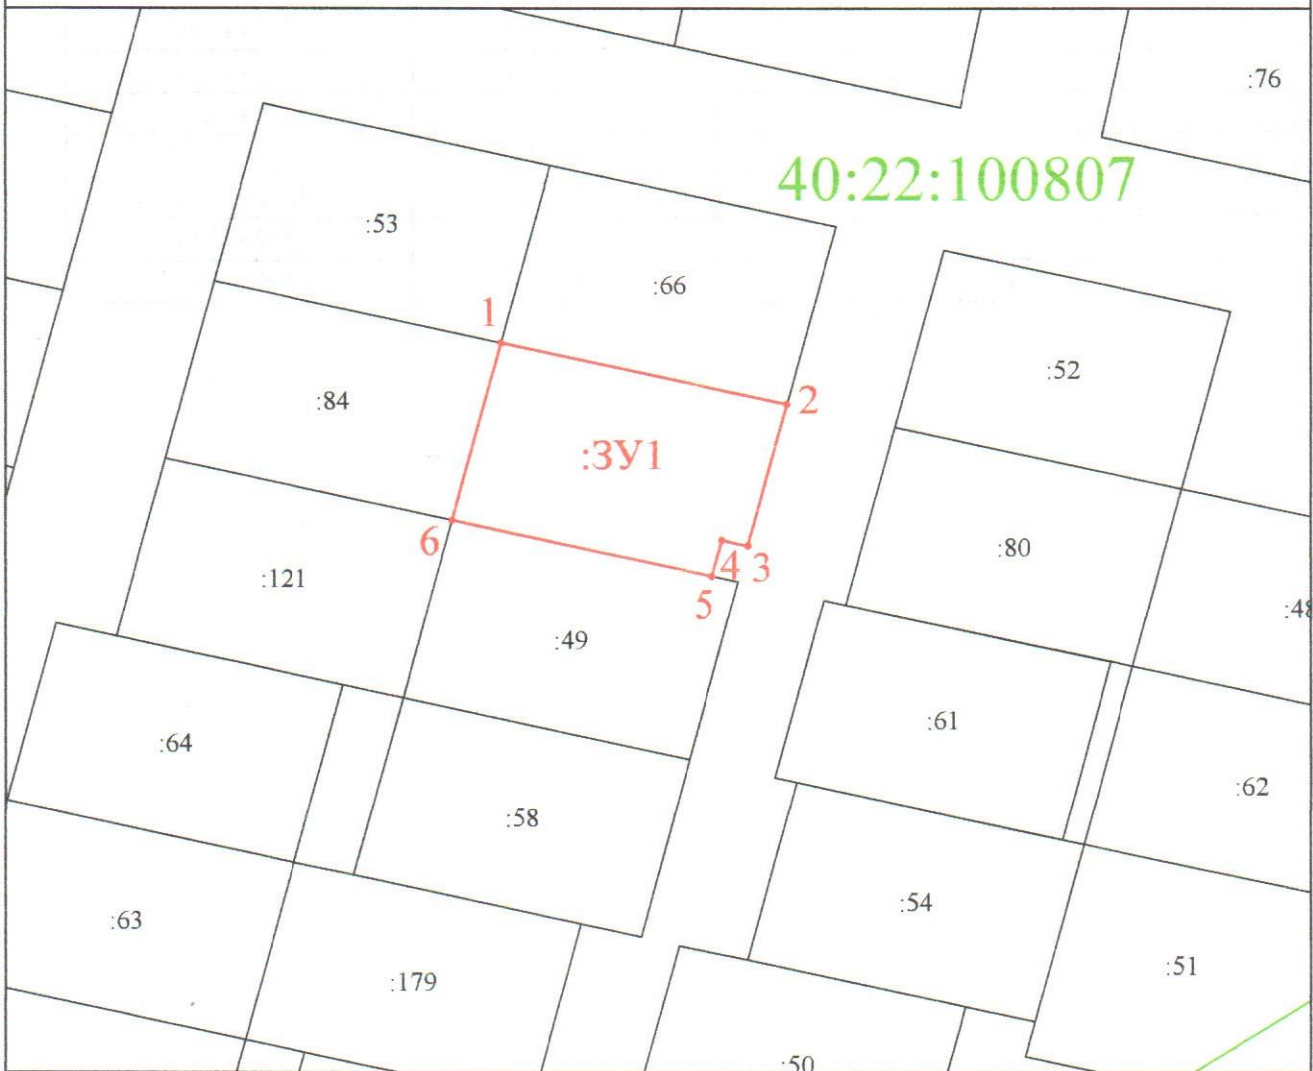

**Схема расположения земельного участка или земельных участков  
 на кадастровом плане территории**  
 МСК-40

Кадастровый номер земельного участка: 40:22:100807:ЗУ1		
Площадь земельного участка 981 м2		
Обозначение характерных точек границ	Координаты, м	
	X	Y
1	2	3

Координаты см. на обороте листа

**Масштаб 1:2000**

**Условные обозначения:**

- :ЗУ1 - испрашиваемый земельный участок
- - вновь образованная часть границы, сведения о которой достаточны для определения её местоположения
- - существующая часть границы, имеющиеся в ГКН сведения о которой достаточны для определения её местоположения
- - характерная точка границы, сведения о которой позволяют однозначно определить её на местности
- - граница кадастрового деления
- :1 - обозначение земельного участка
- - граница зоны с особыми условиями использования территорий