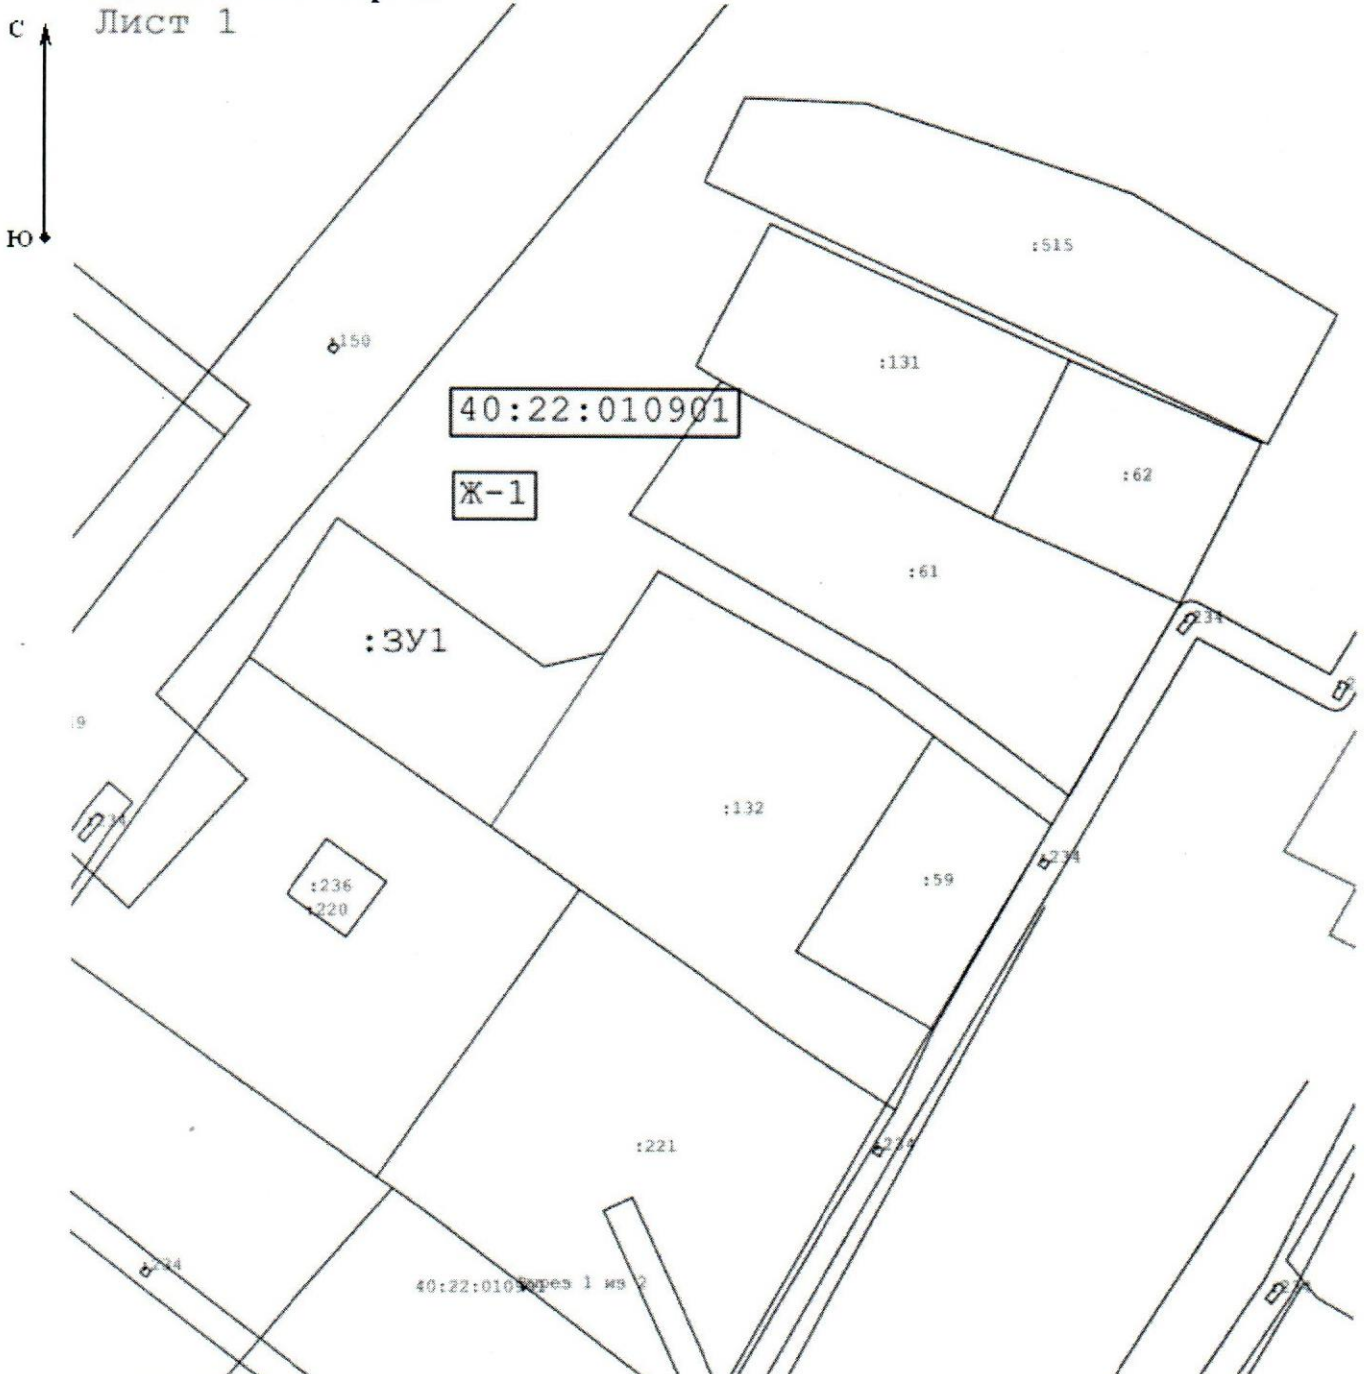

Утверждена
Постановлением Администрации
МР «Ферзиковский район»
от _____ № _____

Схема расположения земельного участка на кадастровом плане территории
Условный номер земельного участка :ЗУ1

Площадь земельного участка 795 кв.м.

1. Категория земель: земли населенных пунктов
2. Месторасположение: Калужская область, Ферзиковский район, д.Песочня
3. Кадастровый квартал: 40:22:010901
4. Территориальная зона: Ж-1 Зона застройки малоэтажными жилыми домами

Геоданные см. на обороте:

Лист 1

М 1:1000

Условные обозначения:

-:ЗУ1 – обозначение образуемого участка (участков)