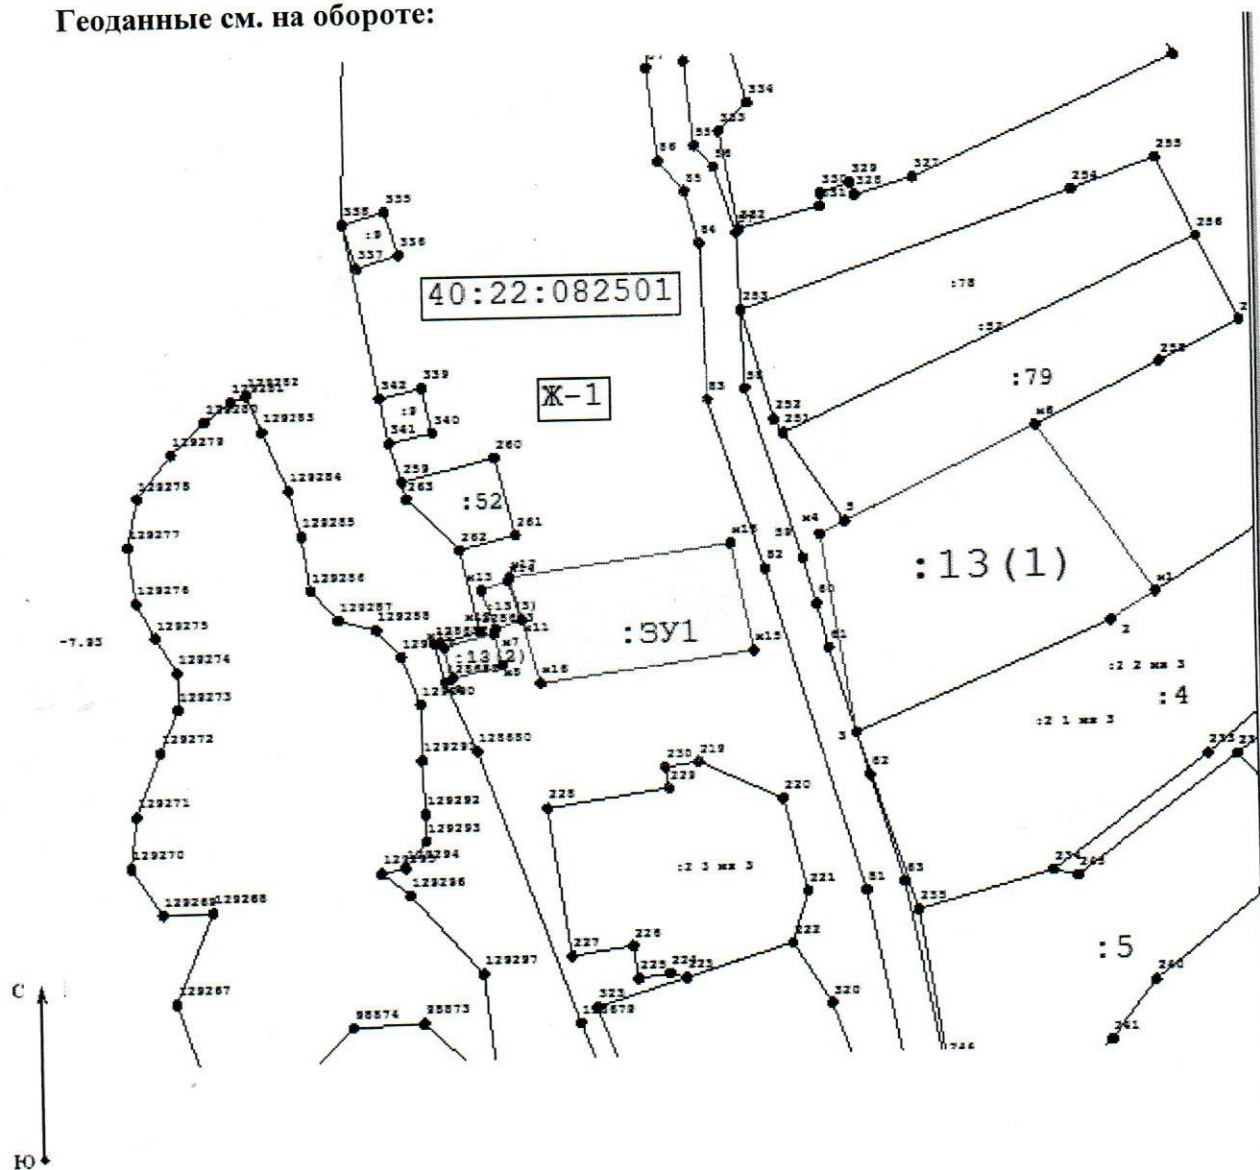

Схема расположения земельного участка на кадастровом плане территории  
**Условный номер земельного участка :ЗУ1**

**Площадь земельного участка 600 кв.м.**

1. Категория земель: земли населенных пунктов
2. Месторасположение: Калужская область, Ферзиковский район, д.Петровка
3. Кадастровый квартал: 40:22:082501
4. Территориальная зона: Ж-1 40:22-7.94 Зона застройки малоэтажными жилыми домами

Геоданные см. на обороте:

М 1:1000

**Условные обозначения:**

-:ЗУ1 – обозначение образуемого участка (участков)

 - границы исходных земельных участков

 - границы кадастровых кварталов