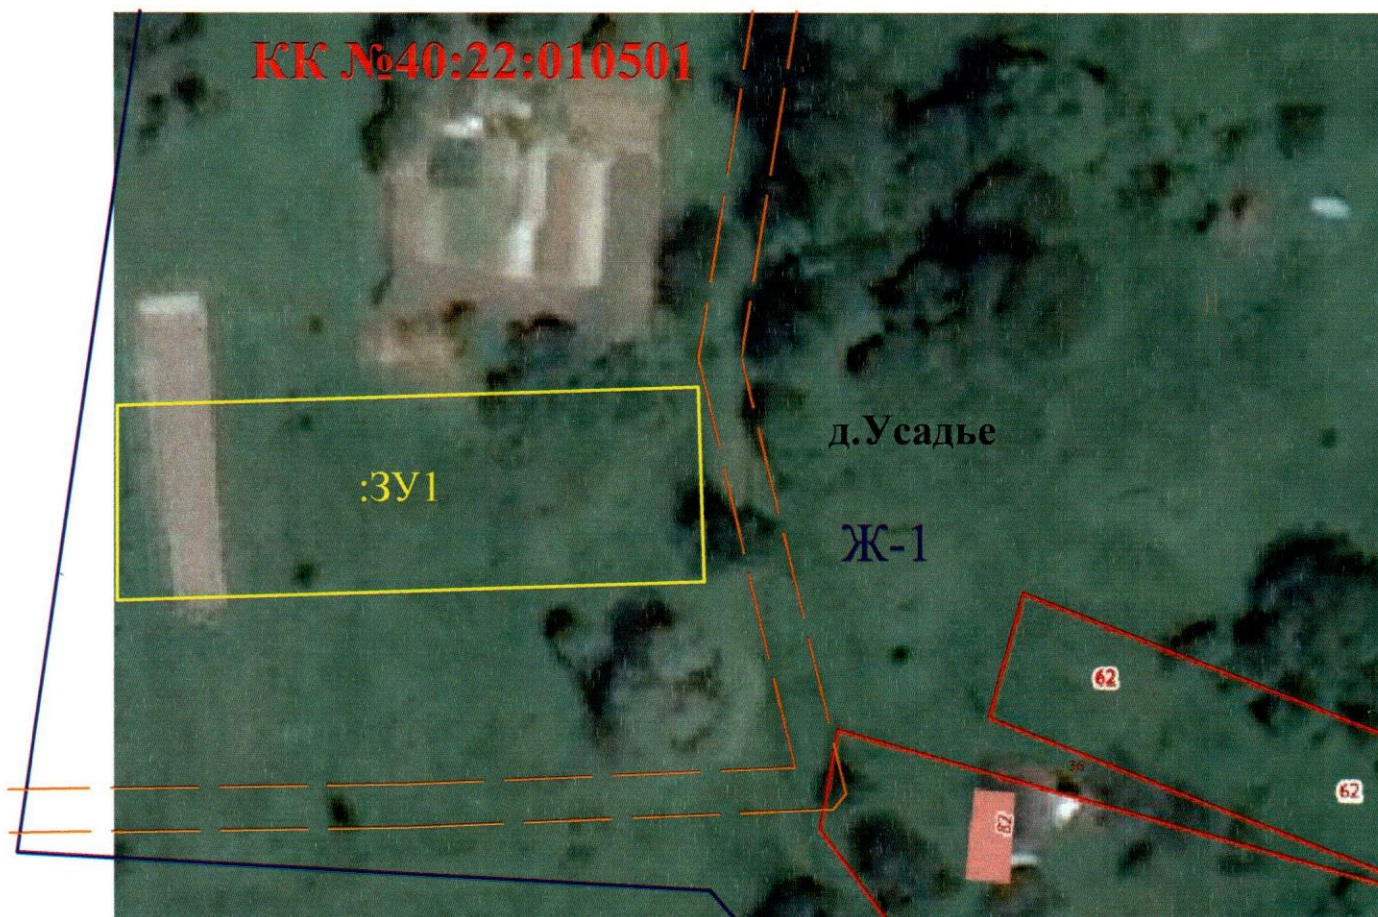

Утверждена _____

от _____ № _____

**Схема расположения земельного участка или земельных участков
на кадастровом плане территории
СК-40.1**

Условный номер земельного участка 40:22:010501:3У1		
Площадь земельного участка 1000 кв.м.		
Обозначение характерных точек границ	Координаты, м	
	X	Y
1	2	3
Координаты см. на обороте листа		

Кадастровый квартал: 40:22:010501

Местоположение земельного участка: Калужская область, Ферзиковский район, д.Усадье.

Категория земель: земли населенных пунктов

Цель, вид разрешенного использования: для индивидуального жилищного строительства

Условные обозначения:

-  - испрашиваемый участок :3У1
-  - граница и номер земельных участков по сведениям ГКН
-  - зона застройки малоэтажными жилыми домами (40:22-7.60)
-  - охранный зона ВЛ-0,4 кв Л-1 МТП №135 (40:22-6.305)