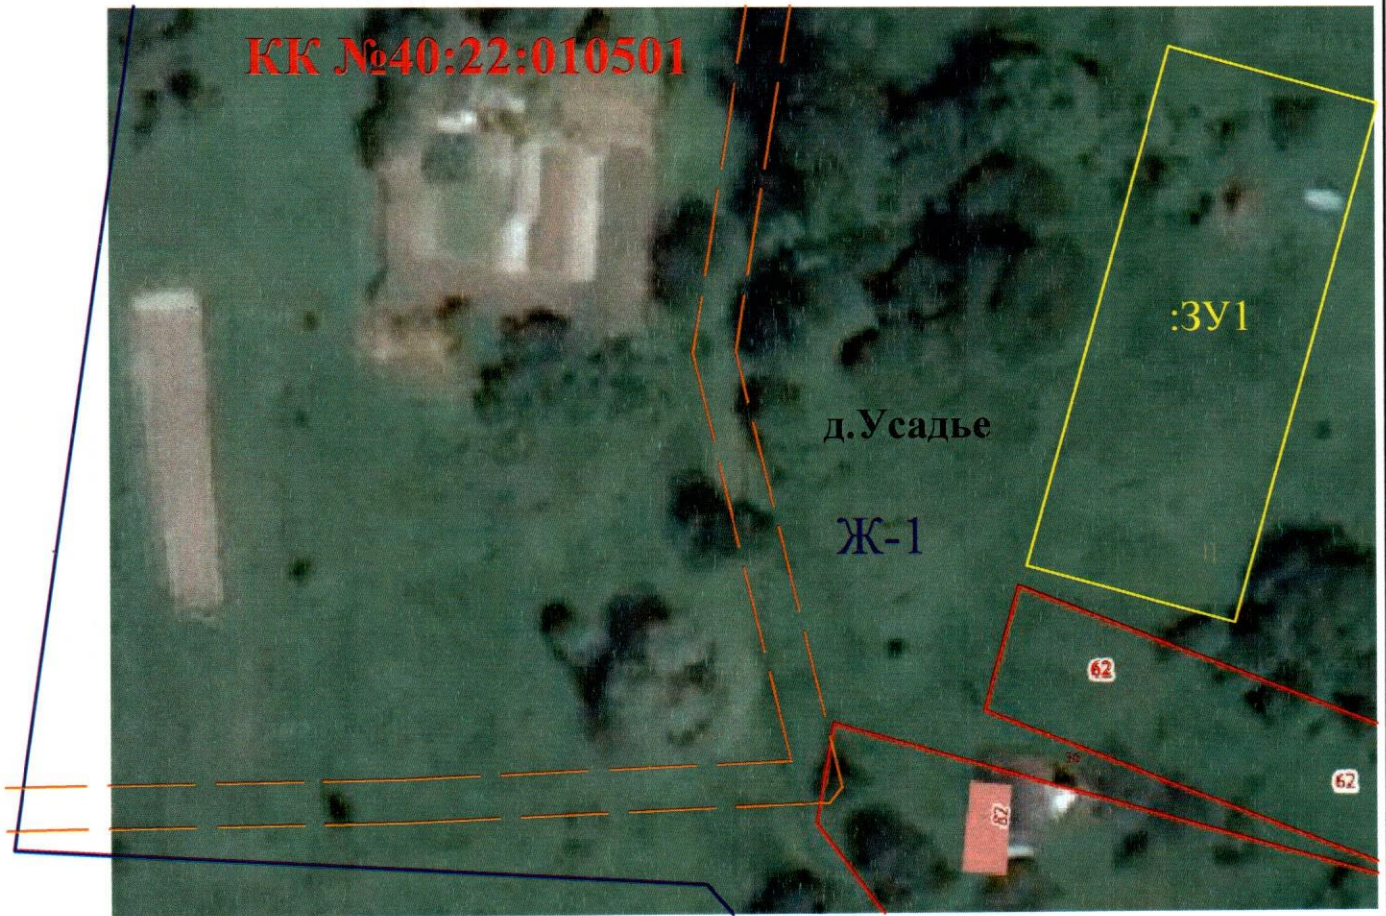

Утверждена _____

от _____ № _____

**Схема расположения земельного участка или земельных участков
на кадастровом плане территории
СК-40.1**

Условный номер земельного участка 40:22:010501:3У1		
Площадь земельного участка 1000 кв.м.		
Обозначение характерных точек границ	Координаты, м	
	X	Y
1	2	3
Координаты см. на обороте листа		

Кадастровый квартал: 40:22:010501

Местоположение земельного участка: Калужская область, Ферзиковский район, д.Усадье.

Категория земель: земли населенных пунктов

Цель, вид разрешенного использования: для индивидуального жилищного строительства

Условные обозначения:

-  - испрашиваемый участок :3У1
-  - граница земельных участков по сведениям ГКН
-  - зона застройки малоэтажными жилыми домами (40:22-7.60)
-  - охранный зона ВЛ-0,4 кв Л-1 МТП №135