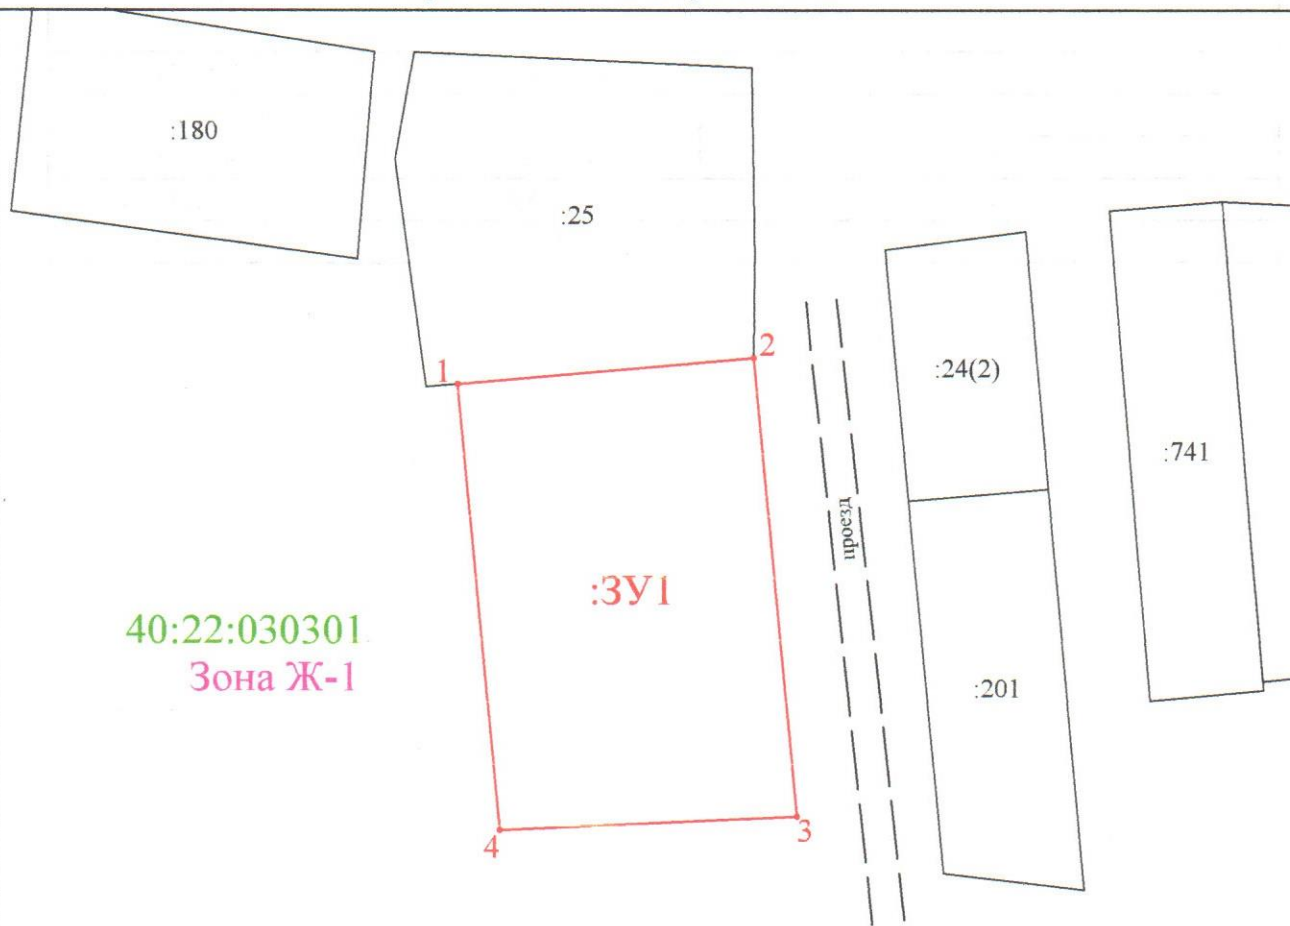

Утверждена
Постановлением Администрации МР
"Ферзиковский район"
№ _____ от " _____ " _____

**Схема расположения земельного участка или земельных участков
на кадастровом плане территории**

МСК-40

Кадастровый номер земельного участка: 40:22:030301:ЗУ1

Площадь земельного участка 2500 м²

Обозначение характерных точек границ	Координаты, м	
	X	Y
1	2	3

Координаты см. на обороте листа

Масштаб 1:2000

Условные обозначения:

- :ЗУ1** - Испрашиваемый земельный участок
- - вновь образованная часть границы, сведения о которой достаточны для определения её местоположения
- - существующая часть границы, имеющиеся в ГКН сведения о которой достаточны для определения её местоположения
- - характерная точка границы, сведения о которой позволяют однозначно определить её на местности
- - граница кадастрового деления
- :1** - обозначение земельного участка
- - граница зоны с особыми условиями использования территорий