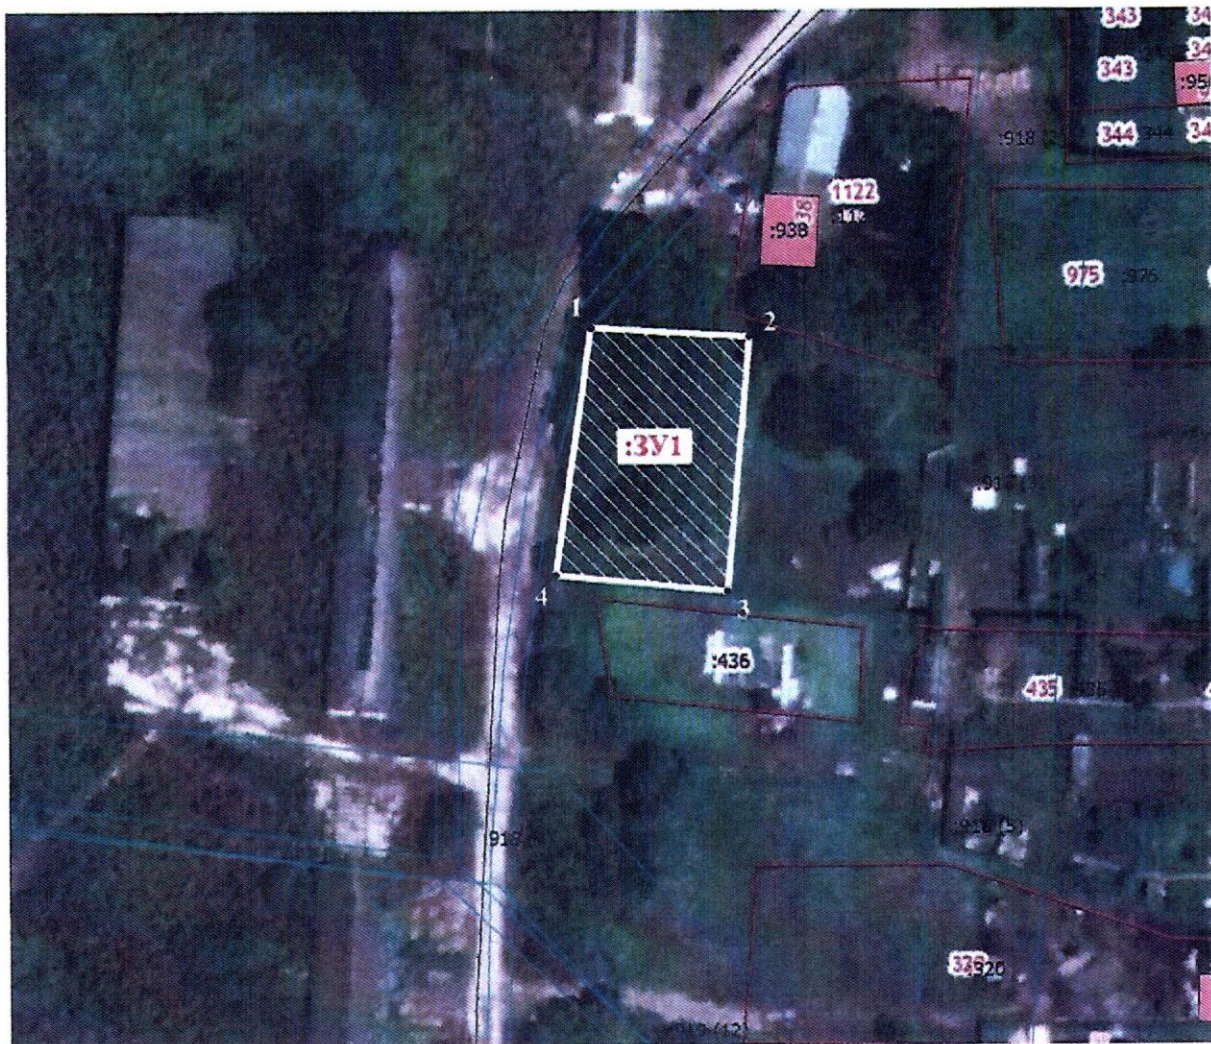

Схема расположения земельного участка или земельных участков на
кадастровом плане территории

Условный номер земельного участка - 40:22:164501:3У1		
Площадь земельного участка - 1330 кв.м.		
Адрес земельного участка: Калужская область, Ферзиковский район, с. Авчурино		
Обозначение характерных точек границ	Координаты, м	
	X	Y
1	2	3
1	424733.00	1311093.72
2	424731.35	1311122.18
3	424686.25	1311118.02
4	424689.22	1311087.18

Масштаб 1: 2000

Условные обозначения

- граница образуемого земельного участка
- 1 обозначение надписи номера образуемой характерной точки
- характерная точка границы образуемого земельного участка
- : 3У1 обозначение уточняемого земельного участка
- 40:22:164501 обозначение кадастрового квартала