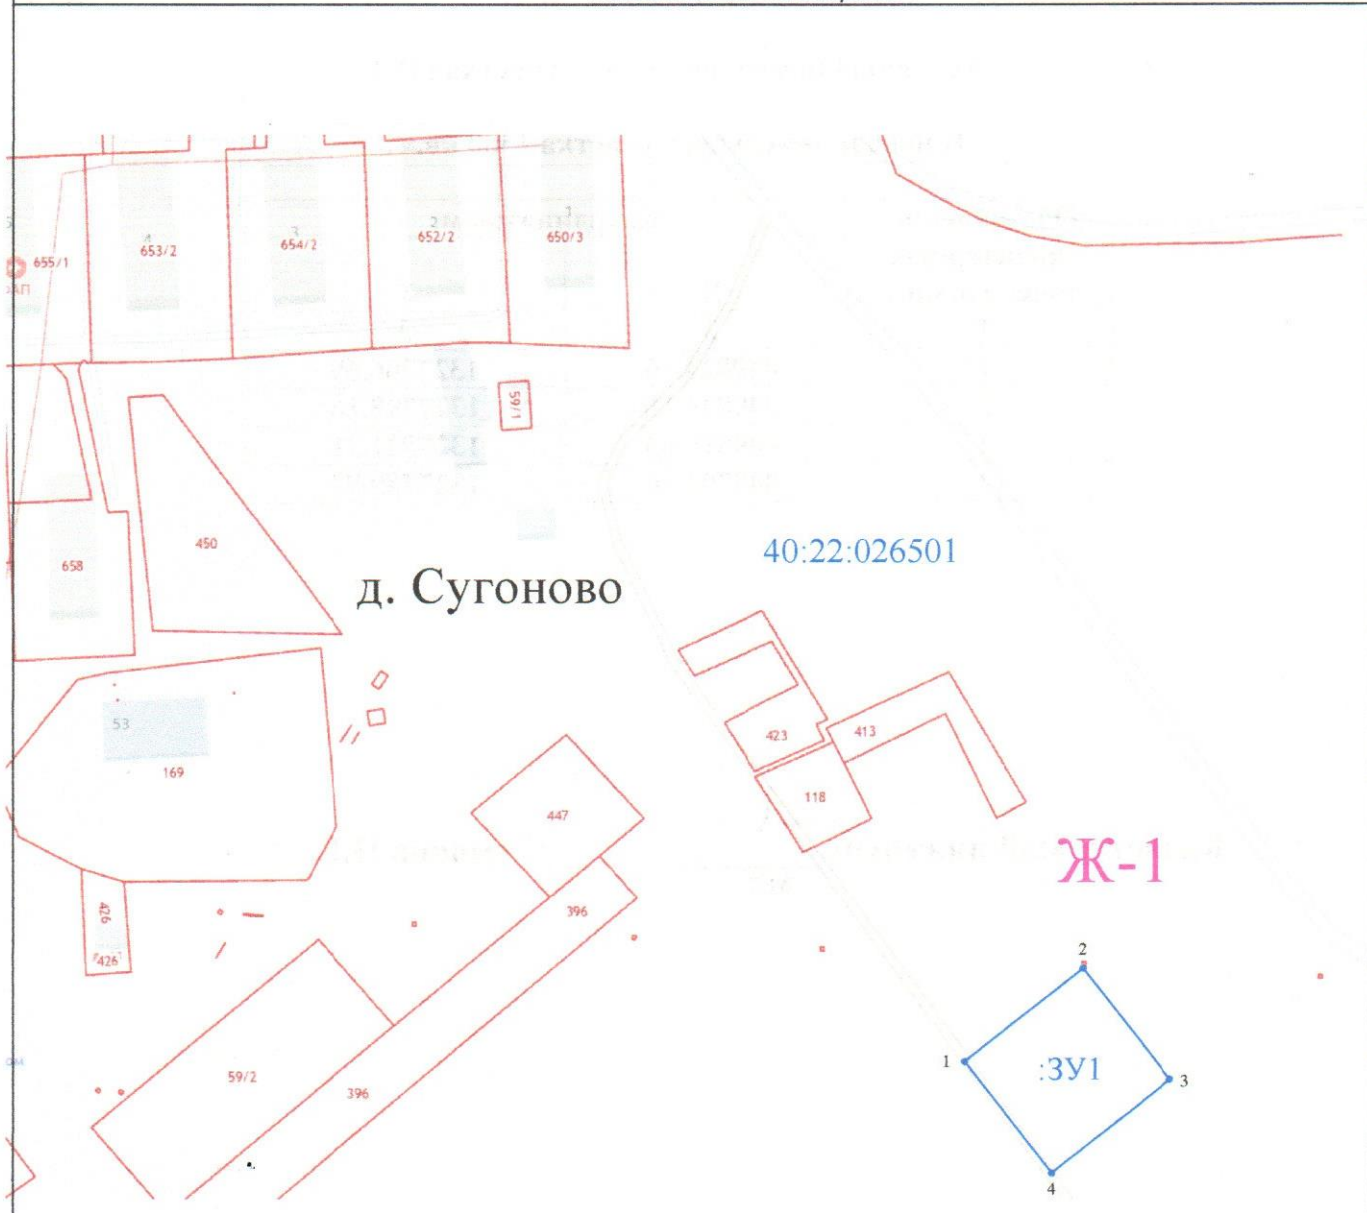

Схема расположения земельного участка или земельных участков на кадастровом плане территории

Условный номер земельного участка :ЗУ1

Площадь земельного участка 1500 кв.м.

Обозначение характерных точек границ	Координаты, м	
	X	Y
1	2	3

Геоданные см. на обороте

Масштаб 1:2000

Условные обозначения:

- :ЗУ1 Испрашиваемый земельный участок
- Граница кадастрового квартала
- :118 Границы земельных участков согласно сведениям ЕГРН
- Ж-1 Зона застройки малоэтажными жилыми домами