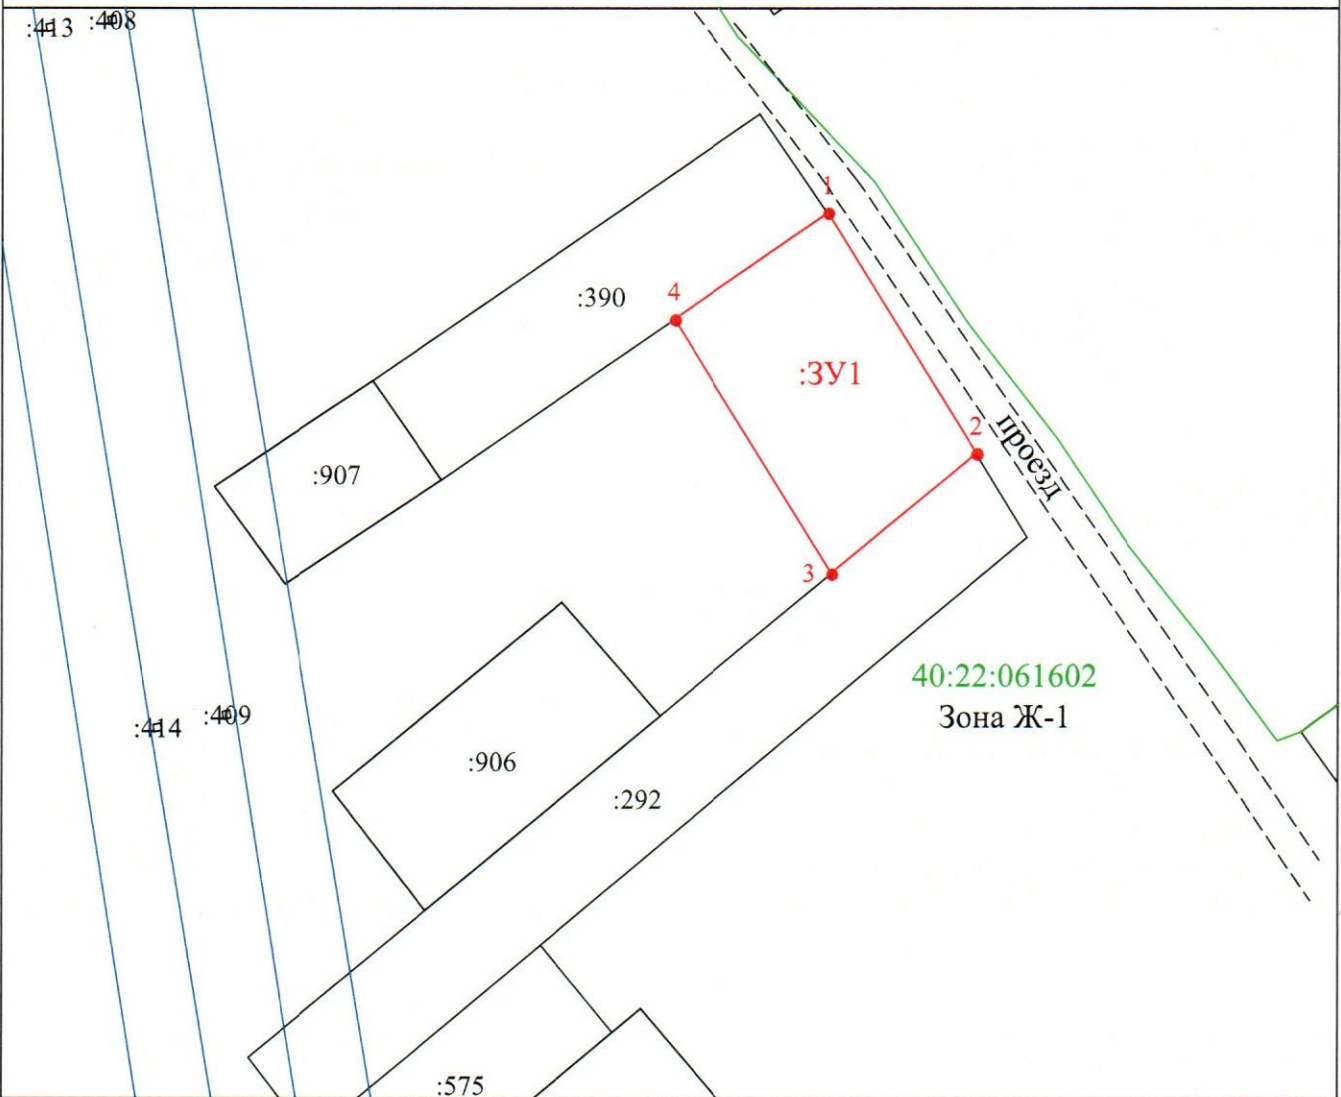

**Схема расположения земельного участка или земельных участков
 на кадастровом плане территории
 МСК-40**

Условный номер земельного участка :ЗУ1

Площадь земельного участка 960 м²

Обозначение характерных точек границ	Координаты, м	
	X	Y
1	2	3

Координаты см. на обороте листа

Масштаб 1:1000

Условные обозначения:

- :ЗУ1 - испрашиваемый земельный участок
- - вновь образованная часть границы, сведения о которой достаточны для определения её местоположения
- - существующая часть границы, имеющиеся в ГКН сведения о которой достаточны для определения её местоположения
- ¹ - характерная точка границы, сведения о которой позволяют однозначно определить её на местности
- - граница кадастрового деления
- :1 - обозначение земельного участка
- - граница зоны с особыми условиями использования территорий