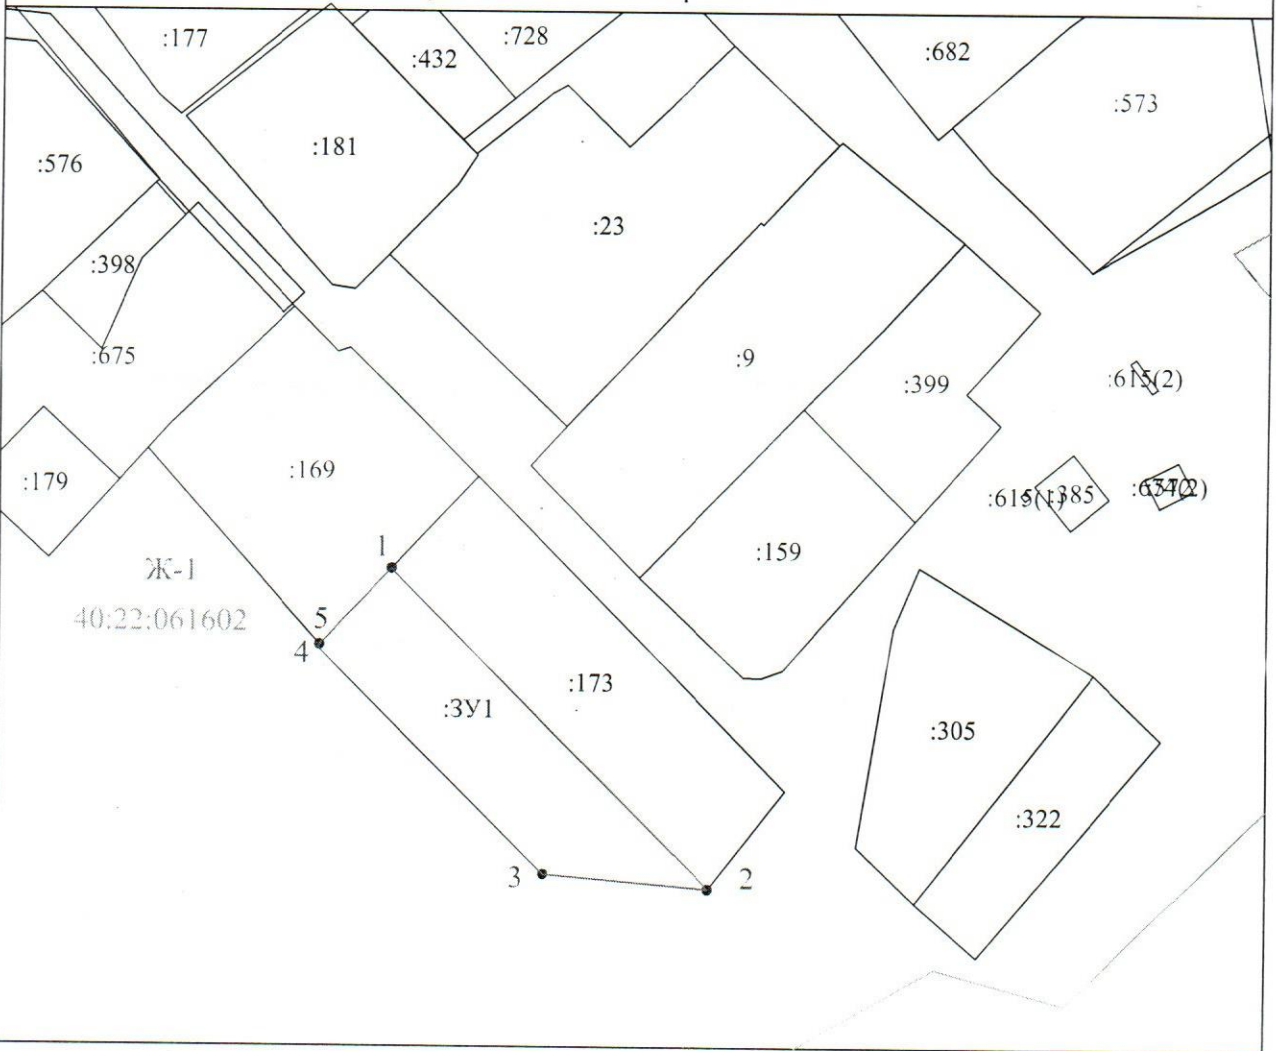

Утверждена
 Постановлением Администрации МР
 "Ферзиковский район".
 № _____ от " _____ " _____

**Схема расположения земельного участка или земельных участков
 на кадастровом плане территории**
 МСК-40

Кадастровый номер земельного участка: :3У1		
Площадь земельного участка 811 м2		
Обозначение характерных точек границ	Координаты, м	
	X	Y
1	2	3

Координаты см. на обороте листа

Масштаб 1:1000

Условные обозначения:

- :3У1 - испрашиваемый земельный участок
- - вновь образованная часть границы, сведения о которой достаточны для определения её местоположения
- - существующая часть границы, имеющиеся в ГКН сведения о которой достаточны для определения её местоположения
- - характерная точка границы, сведения о которой позволяют однозначно определить её на местности
- - граница кадастрового деления
- :1 - обозначение земельного участка
- - граница зоны с особыми условиями использования территорий