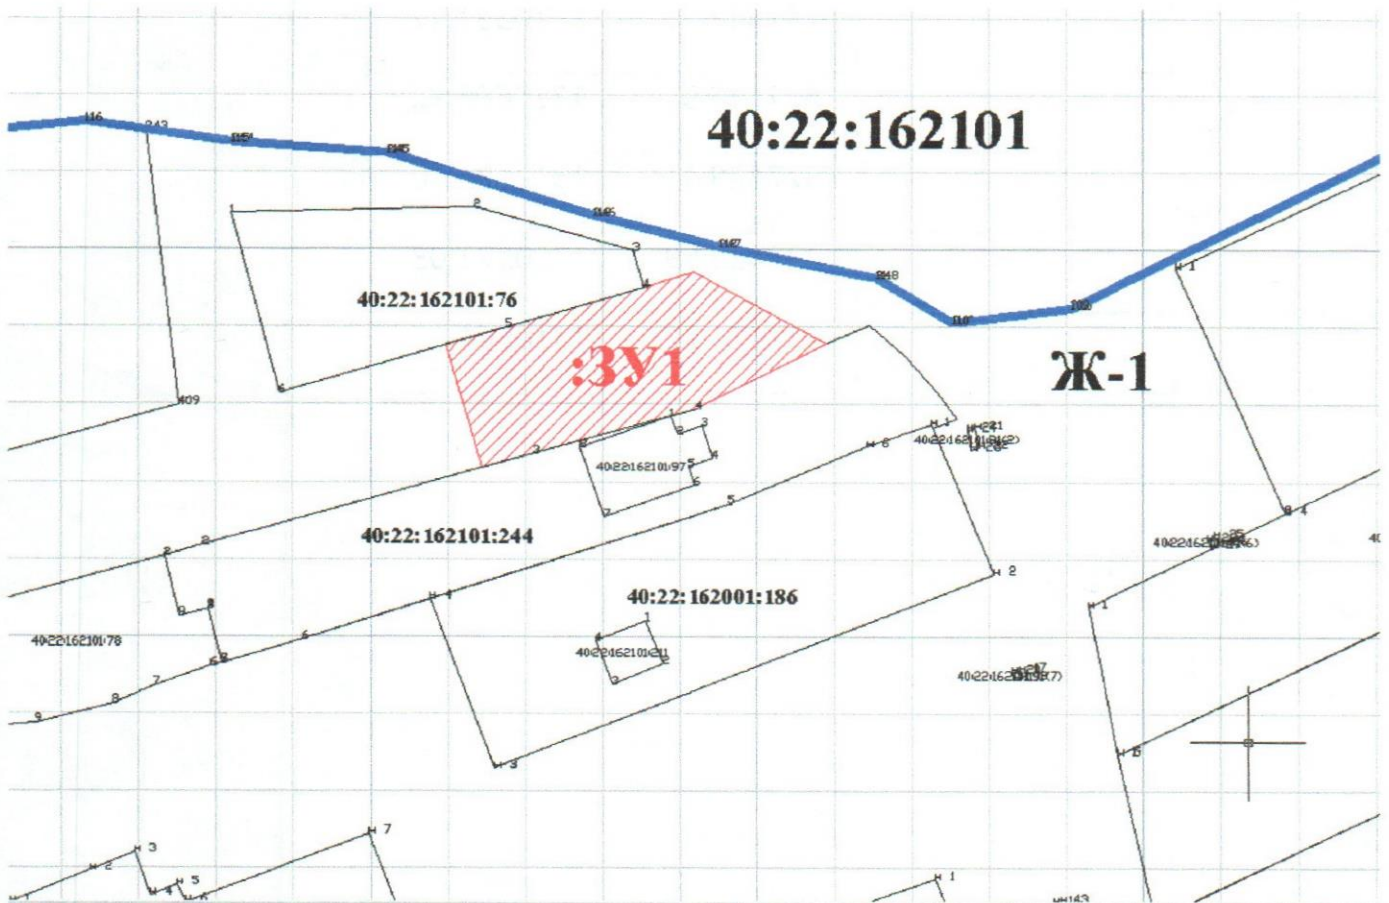

«Ферзиковский район» от _____ № _____
Схема расположения земельного участка
На кадастровом плане территории
МСК -40

Условный номер земельного участка: ЗУ1		
Площадь земельного участка 669 м ²		
Обозначение характерных точек границ	Координаты, м	
	X	Y
1	2	3
Координаты см. на обороте листа		

Масштаб 1:1000

Условные обозначения прилагаются

— Граница земельного участка

Кадастровый квартал – 40:22:162101

Категория земель - Земли населенных пунктов

Местоположение земельного участка – Калужская обл., р-н Ферзиковский, д. Сухининки

Вид разрешенного использования – для ИЖС

Территориальная зона – Ж1