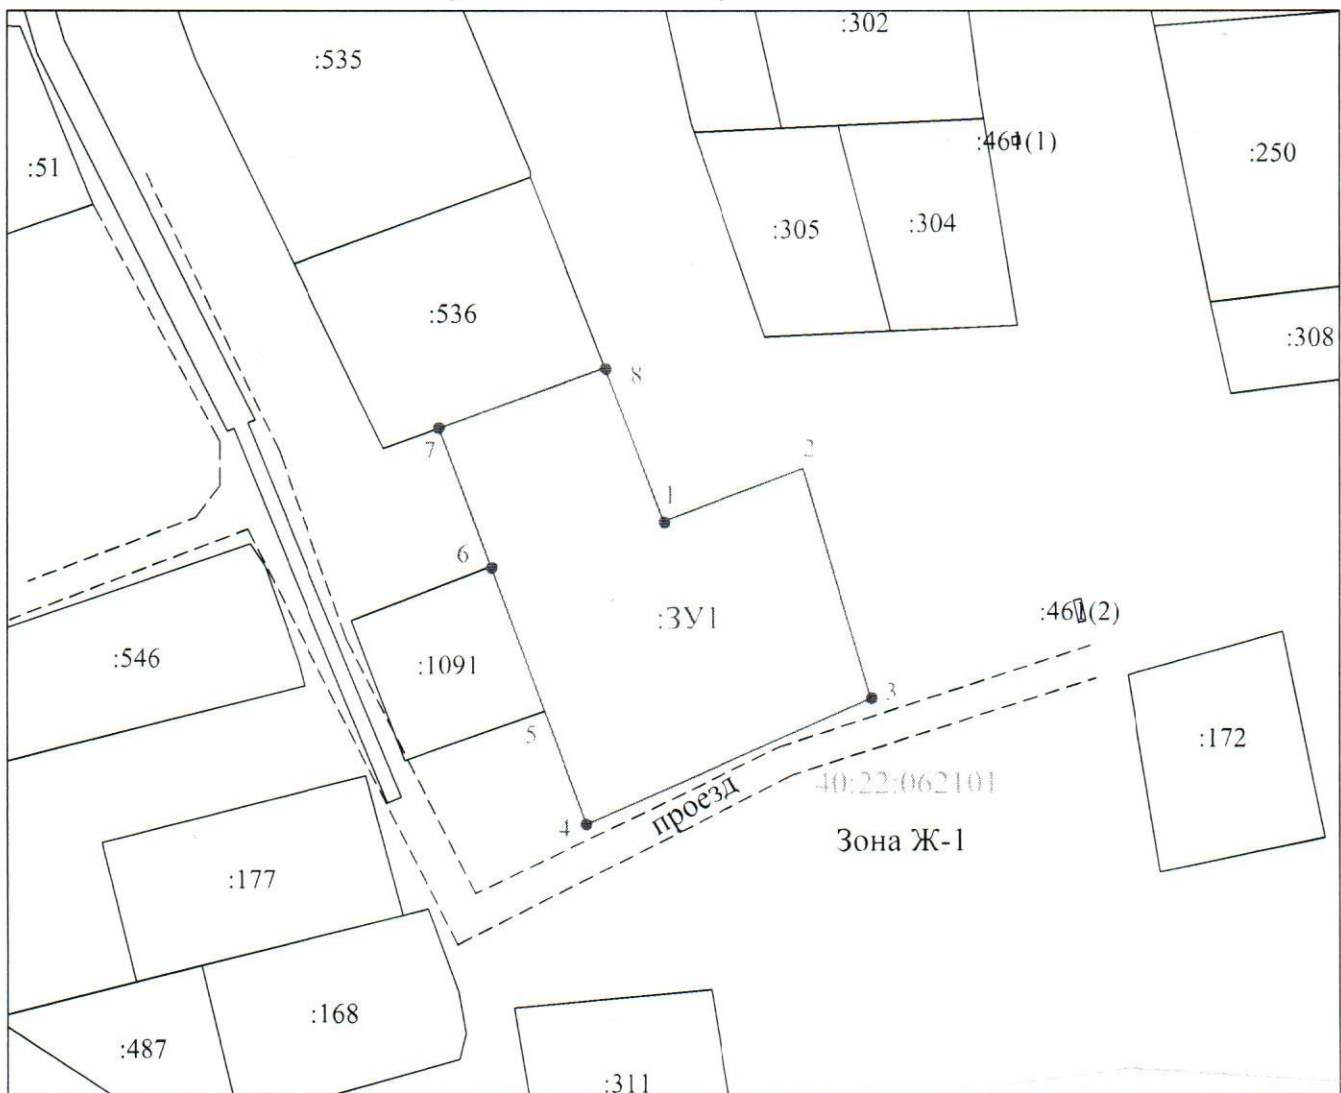

Схема расположения земельного участка или земельных участков на кадастровом плане территории

МСК-40

Условный номер земельного участка :ЗУ1		
Площадь земельного участка 1931 м ²		
Обозначение характерных точек границ	Координаты, м	
	Х	Y
1	2	3

Координаты см. на обороте листа

Масштаб 1:1000

Условные обозначения:

- :ЗУ1 - испрашиваемый земельный участок
- - вновь образованная часть границы, сведения о которой достаточны для определения её местоположения
- - существующая часть границы, имеющиеся в ГКН сведения о которой достаточны для определения её местоположения
- ¹ - характерная точка границы, сведения о которой позволяют однозначно определить её на местности
- - граница кадастрового деления
- :1 - обозначение земельного участка
- - граница зоны с особыми условиями использования территорий