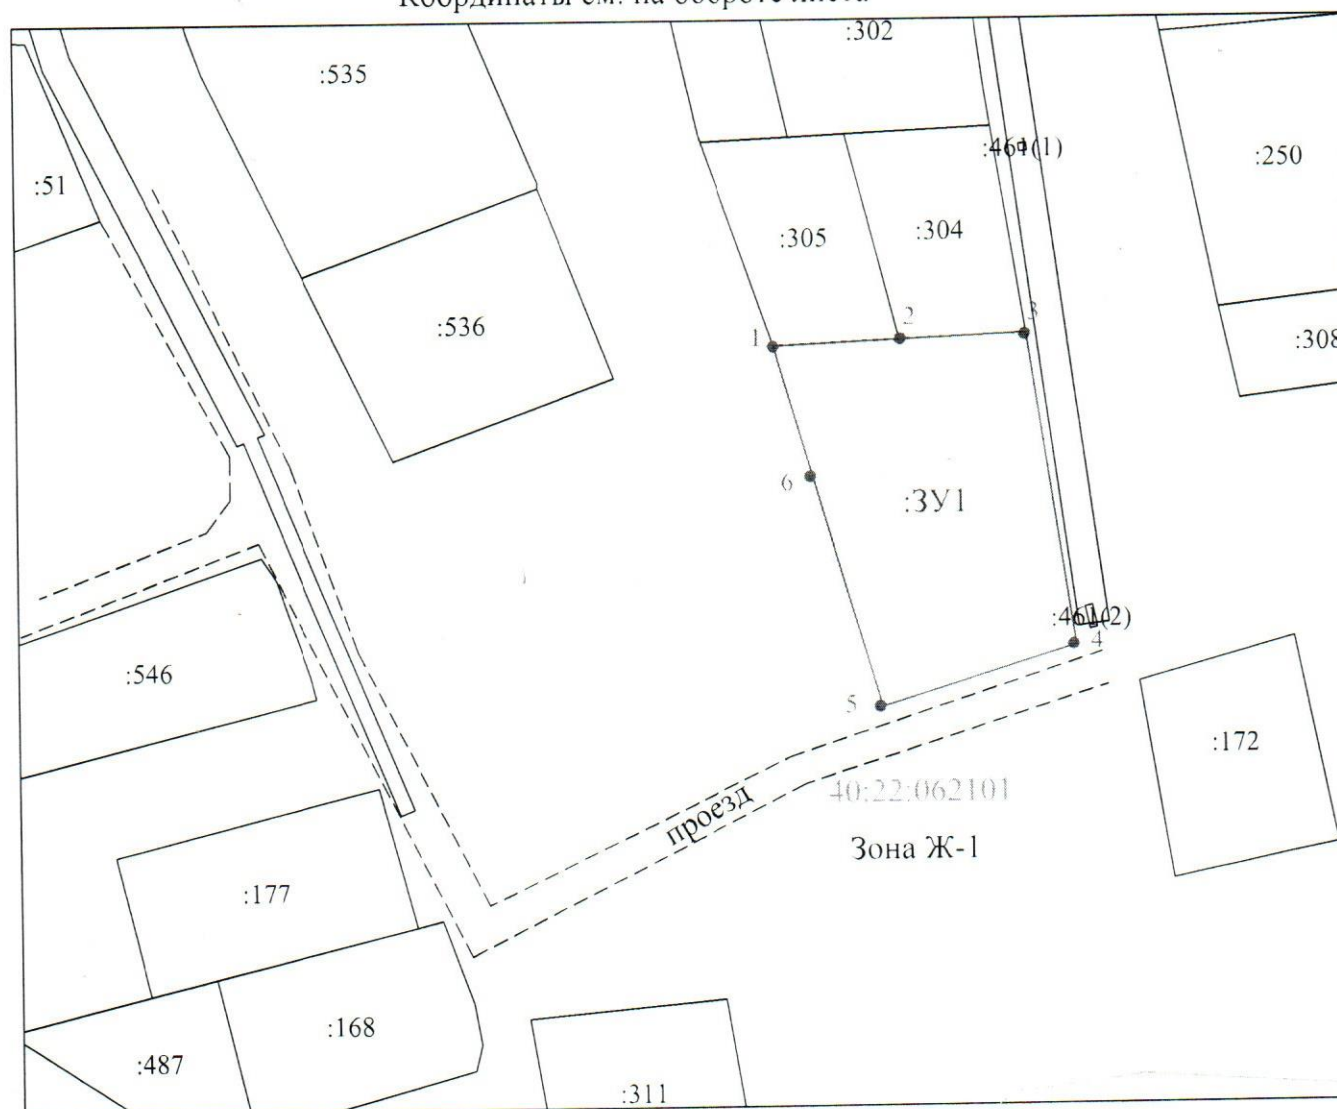

**Схема расположения земельного участка или земельных участков
 на кадастровом плане территории**
 МСК-40

Условный номер земельного участка :ЗУ1		
Площадь земельного участка 1390 м ²		
Обозначение характерных точек границ	Координаты, м	
	X	Y
1	2	3

Координаты см. на обороте листа

Масштаб 1:1000

Условные обозначения:

- :ЗУ1** - Испрашиваемый земельный участок
- (solid line) - вновь образованная часть границы, сведения о которой достаточны для определения её местоположения
- (dashed line) - существующая часть границы, имеющиеся в ГКН сведения о которой достаточны для определения её местоположения
- ¹ - характерная точка границы, сведения о которой позволяют однозначно определить её на местности
- (dotted line) - граница кадастрового деления
- :1** - обозначение земельного участка
- (thick solid line) - граница зоны с особыми условиями использования территорий