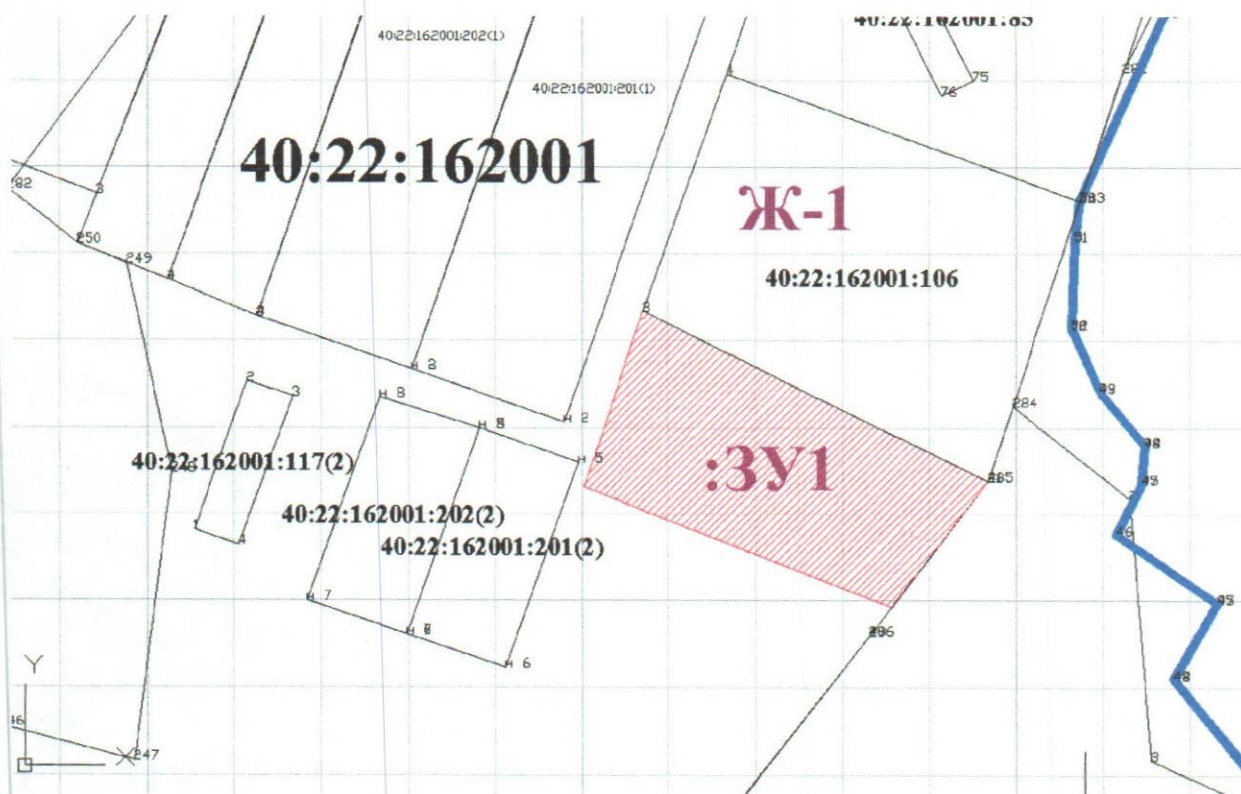

«Ферзиковский район» от _____ № _____
Схема расположения земельного участка
На кадастровом плане территории
МСК -40

Условный номер земельного участка: ЗУ1		
Площадь земельного участка 800 м ²		
Обозначение характерных точек границ	Координаты, м	
	X	Y
1	2	3
Координаты см. на обороте листа		

Масштаб 1:1000

Условные обозначения прилагаются

— Граница земельного участка

Кадастровый квартал – 40:22:162001

Категория земель - Земли населенных пунктов

Местоположение земельного участка – Калужская обл., р-н Ферзиковский, д. Сухининки

Вид разрешенного использования – для ИЖС

Территориальная зона – Ж1

Кадастровый инженер :

Ясенев Д.А.