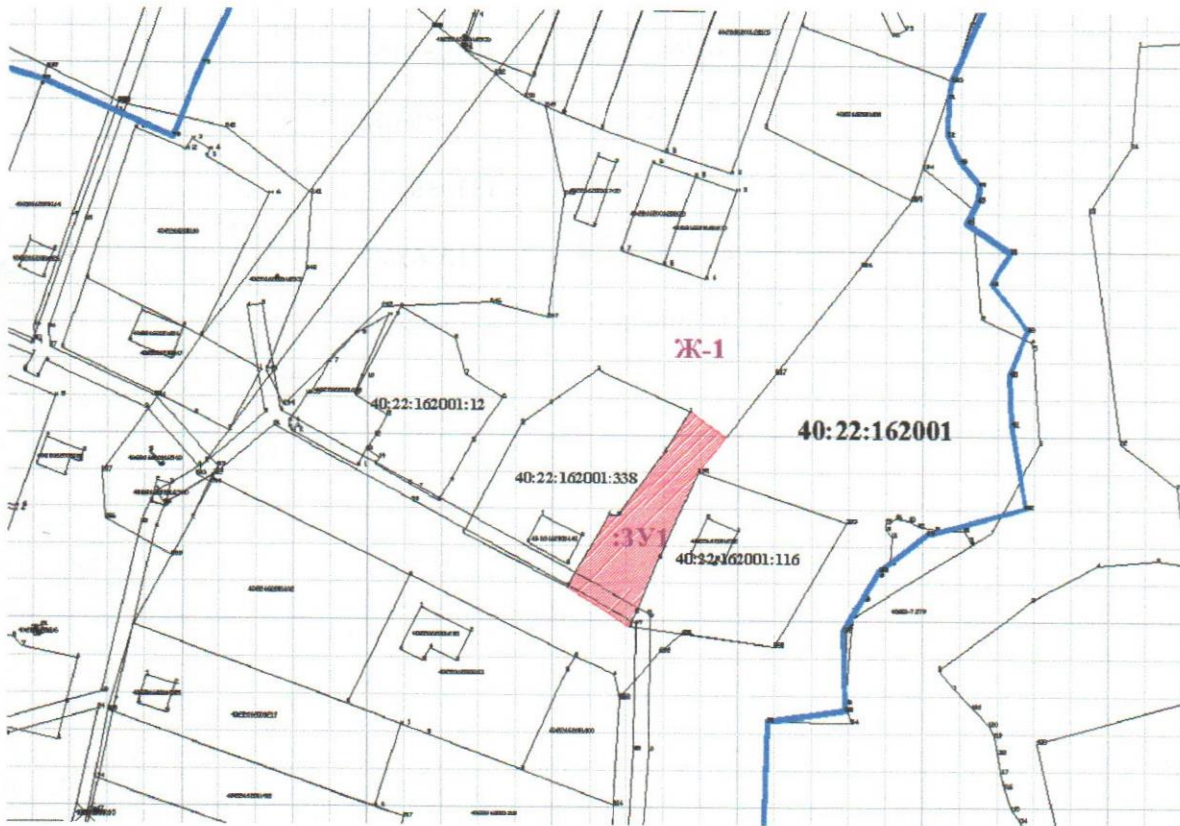

«Ферзиковский район» от \_\_\_\_\_ № \_\_\_\_\_  
**Схема расположения земельного участка**  
**На кадастровом плане территории**  
МСК -40

Условный номер земельного участка: ЗУ1		
Площадь земельного участка 860 м <sup>2</sup>		
Обозначение характерных точек границ	Координаты, м	
	X	Y
1	2	3
Координаты см. на обороте листа		

Масштаб 1:1000

Условные обозначения прилагаются

— Граница земельного участка

Кадастровый квартал – 40:22:162001

Категория земель - Земли населенных пунктов

Местоположение земельного участка – Калужская обл., р-н Ферзиковский, д. Сухининки

Вид разрешенного использования – для ИЖС

Территориальная зона – Ж1

Кадастровый инженер :

Яснев Д.А.