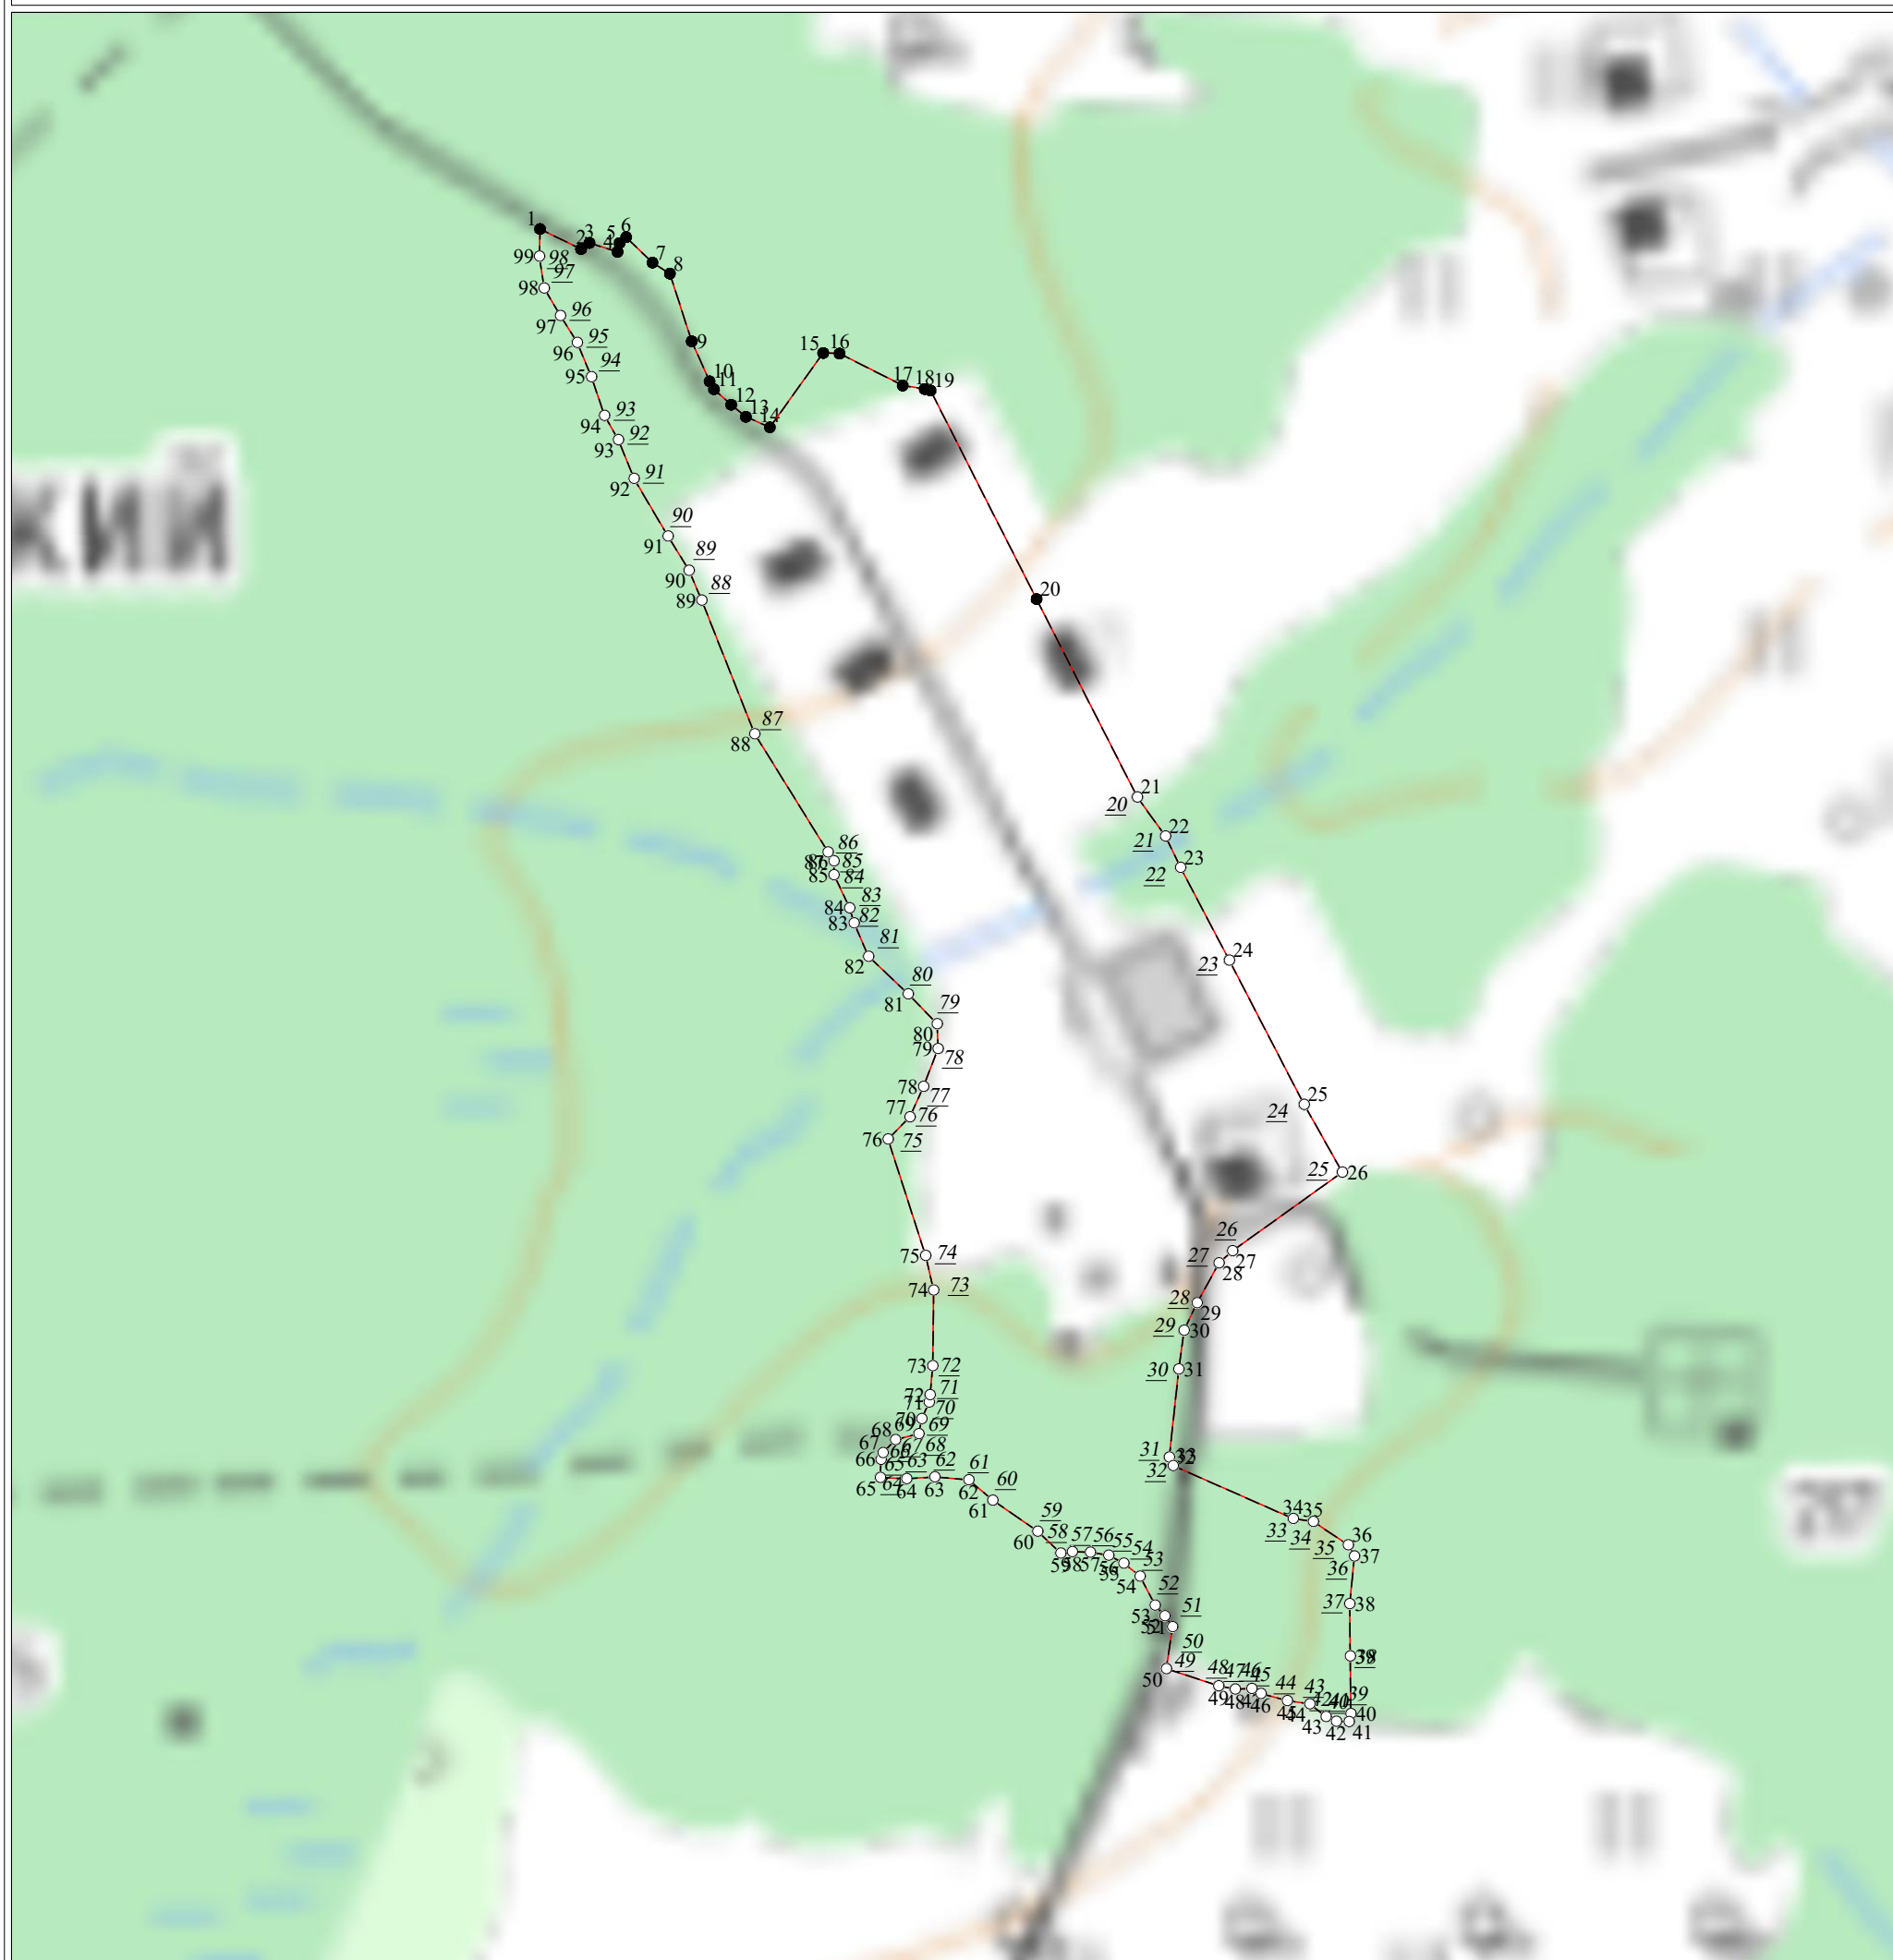

Раздел 4
п. Алексеевский
(наименование объекта)

План границ объекта

Масштаб 1:5000

Используемые условные знаки и обозначения:

- 1 - характерная точка контура, сведения о которой позволяют однозначно определить её на местности
- (красная линия) - вновь образованная часть контура, сведения о которой достаточны для определения её местоположения
- (серая линия) - существующая часть контура, имеющиеся в ЕГРН сведения о которой достаточны для определения её местоположения
- - характерная точка контура, сведения о которой не позволяют однозначно определить её на местности