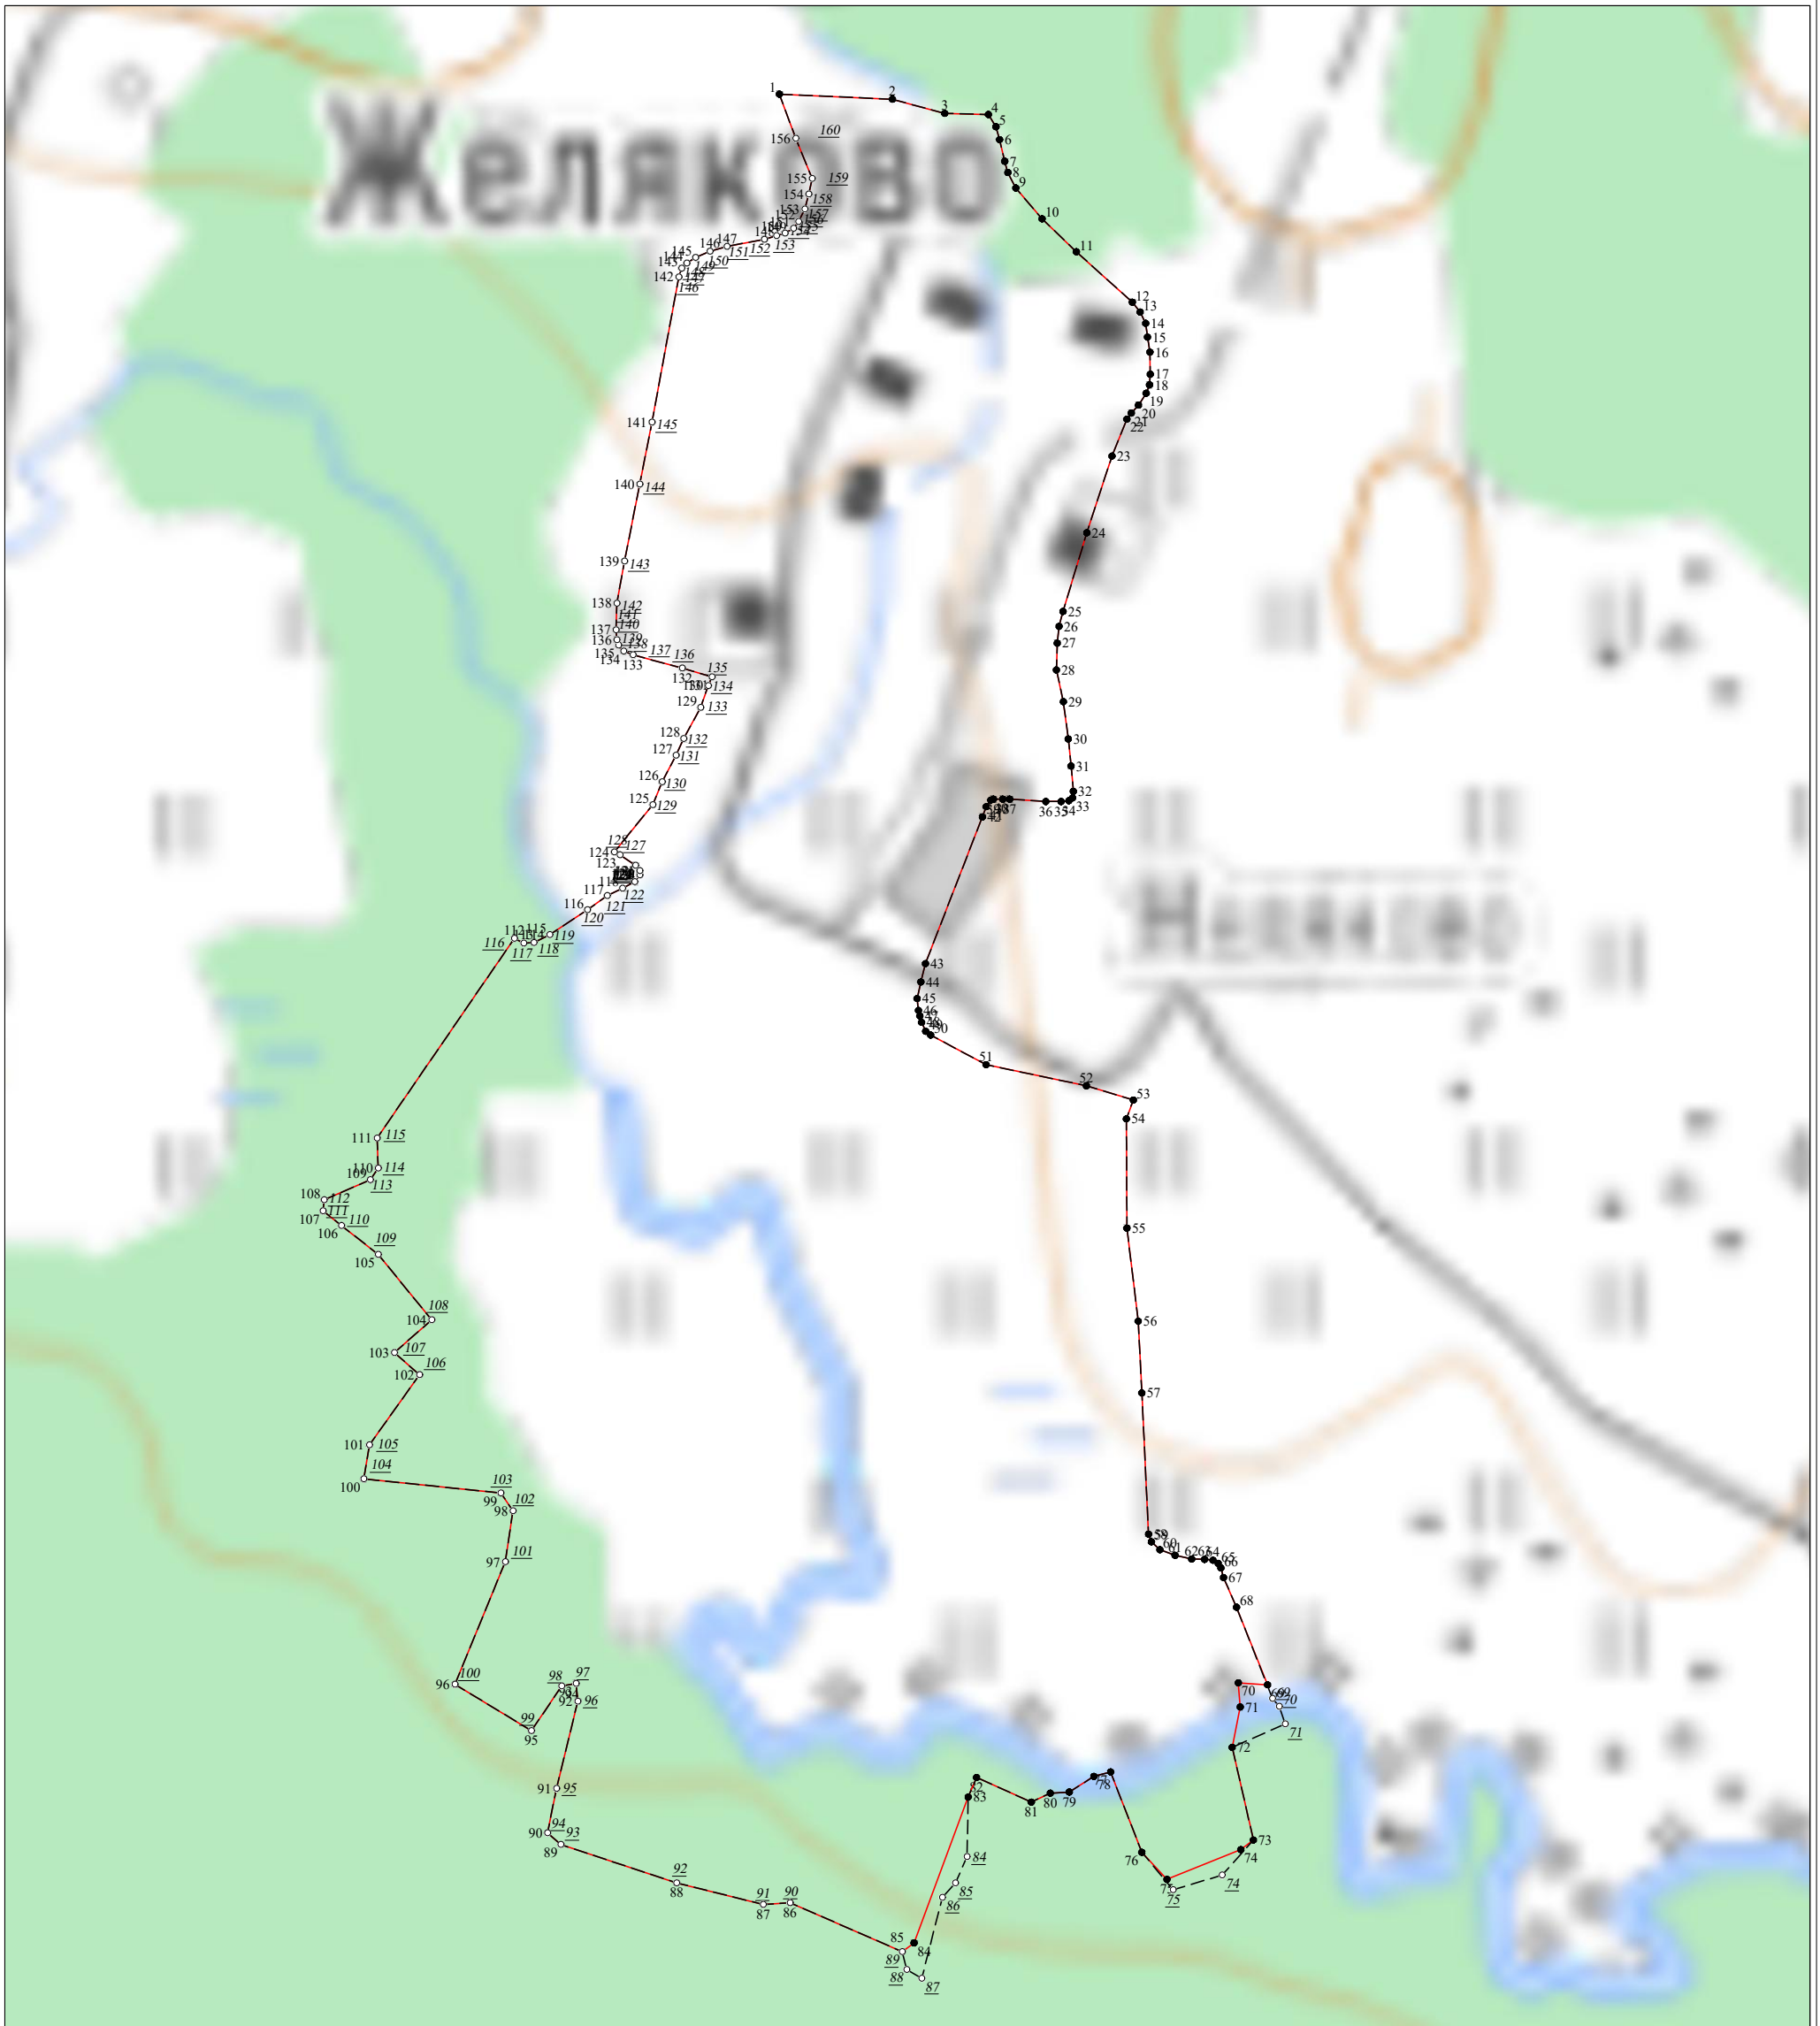

Используемые условные знаки и обозначения:

Масштаб 1:5000

- 1 - характерная точка контура, сведения о которой позволяют однозначно определить её на местности
- - вновь образованная часть контура, сведения о которой достаточны для определения её местоположения