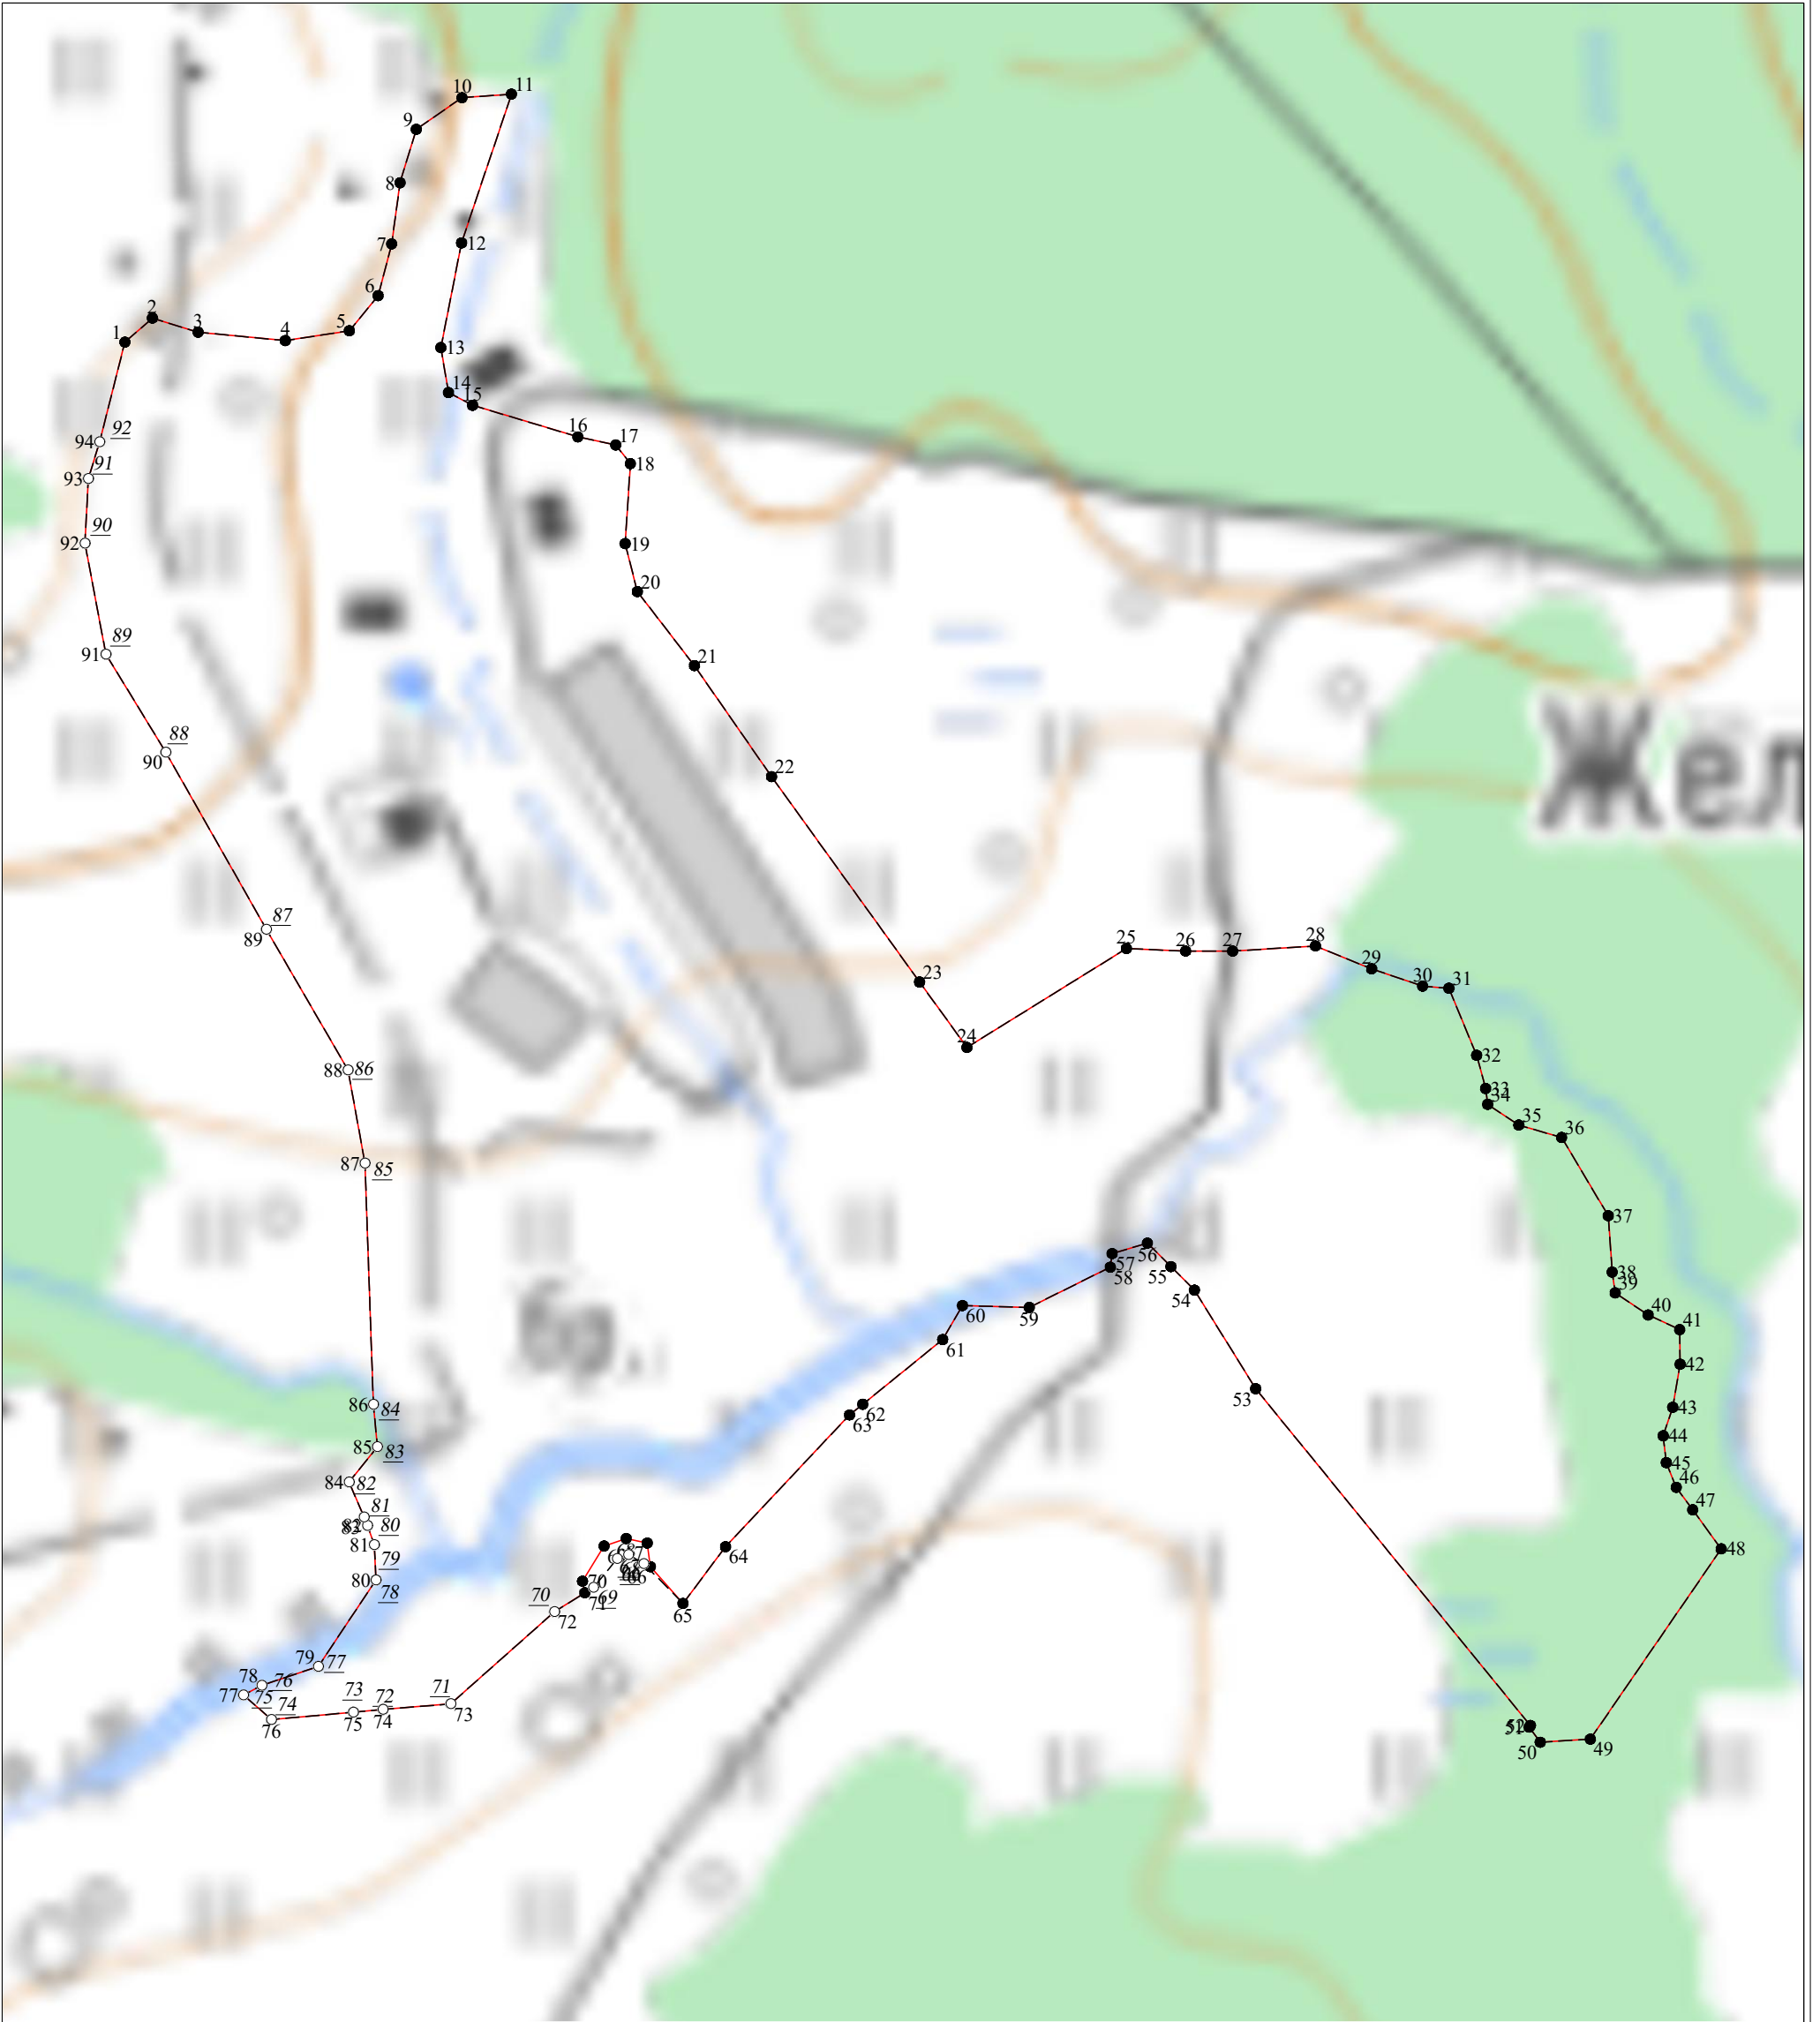

Раздел 4

д. Степановка
(наименование объекта)

План границ объекта

Используемые условные знаки и обозначения:

Масштаб 1:5000

● 1 - характерная точка контура, сведения о которой позволяют однозначно определить её на местности