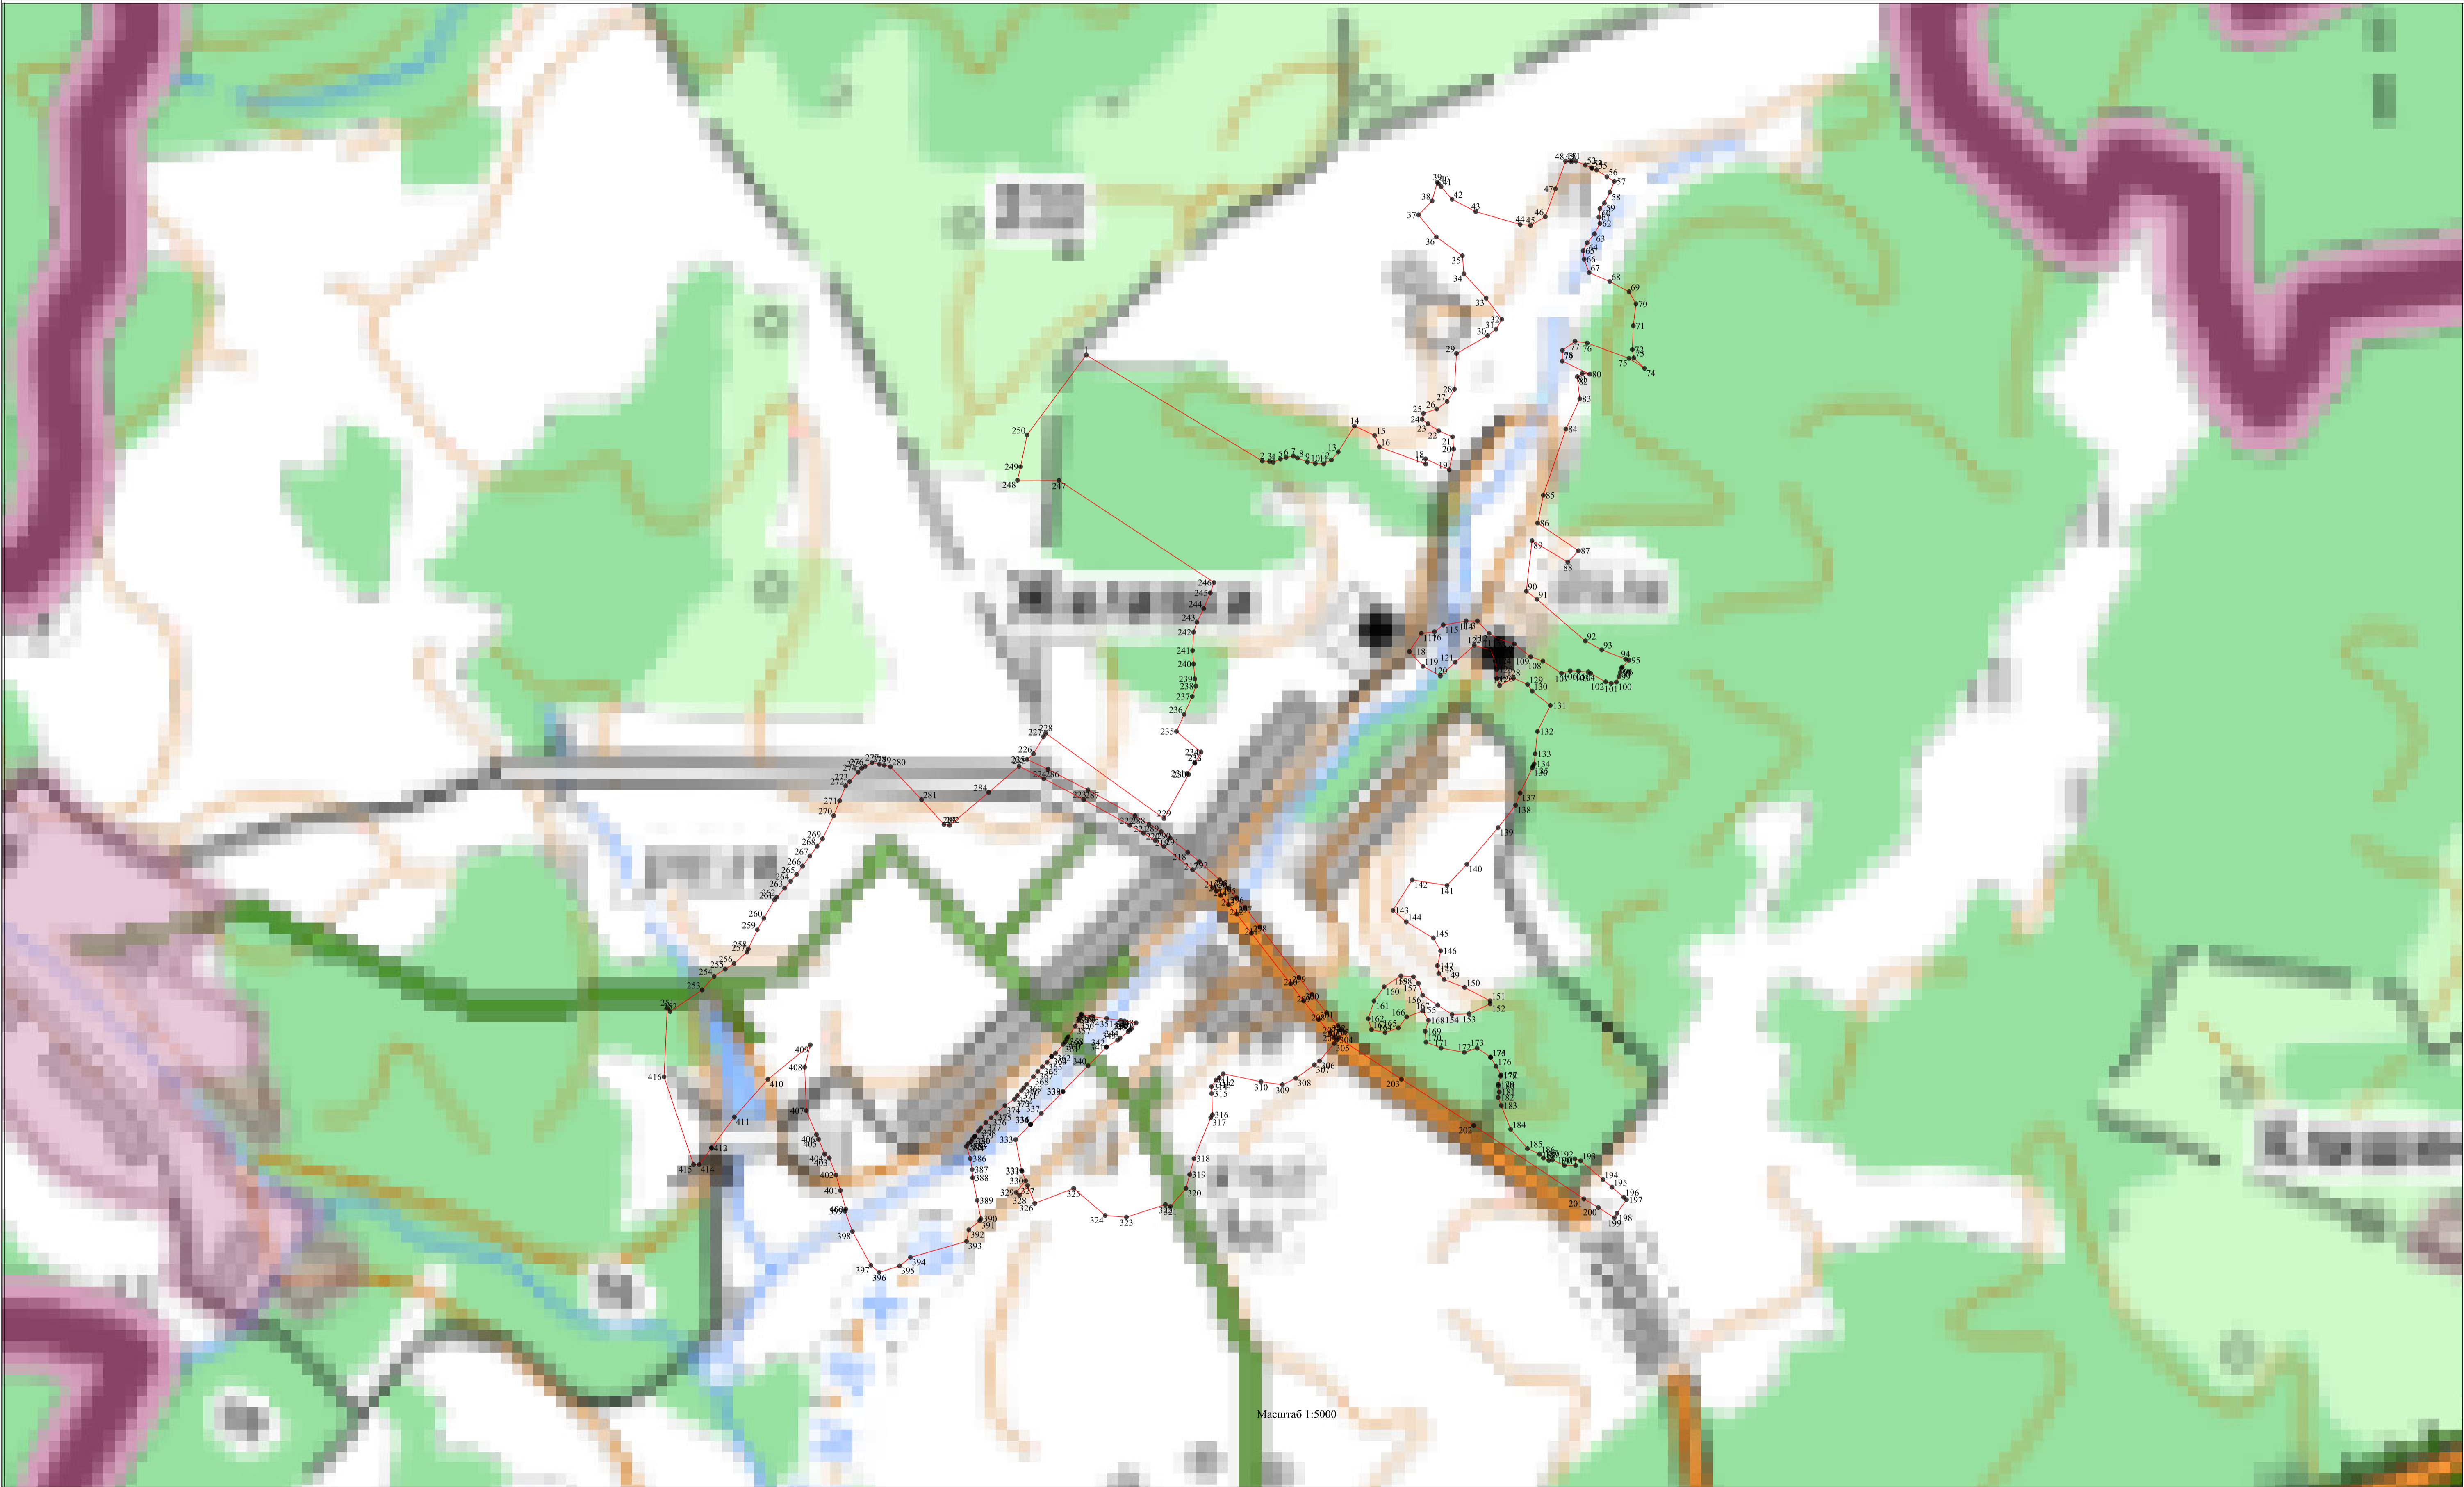

КАРТА (ПЛАН)
д. Жиливки
(наименование объекта землеустройства)
План границ объекта землеустройства

Используемые условные знаки и обозначения:

- 1 - характерная точка контура, сведения о которой позволяют однозначно определить её на местности
- вновь образованная часть контура, сведения о которой достаточны для определения её местоположения

Подпись _____ Дата « ____ » _____ г.

Место для оттиска печати лица, составившего карту (план) объекта землеустройства