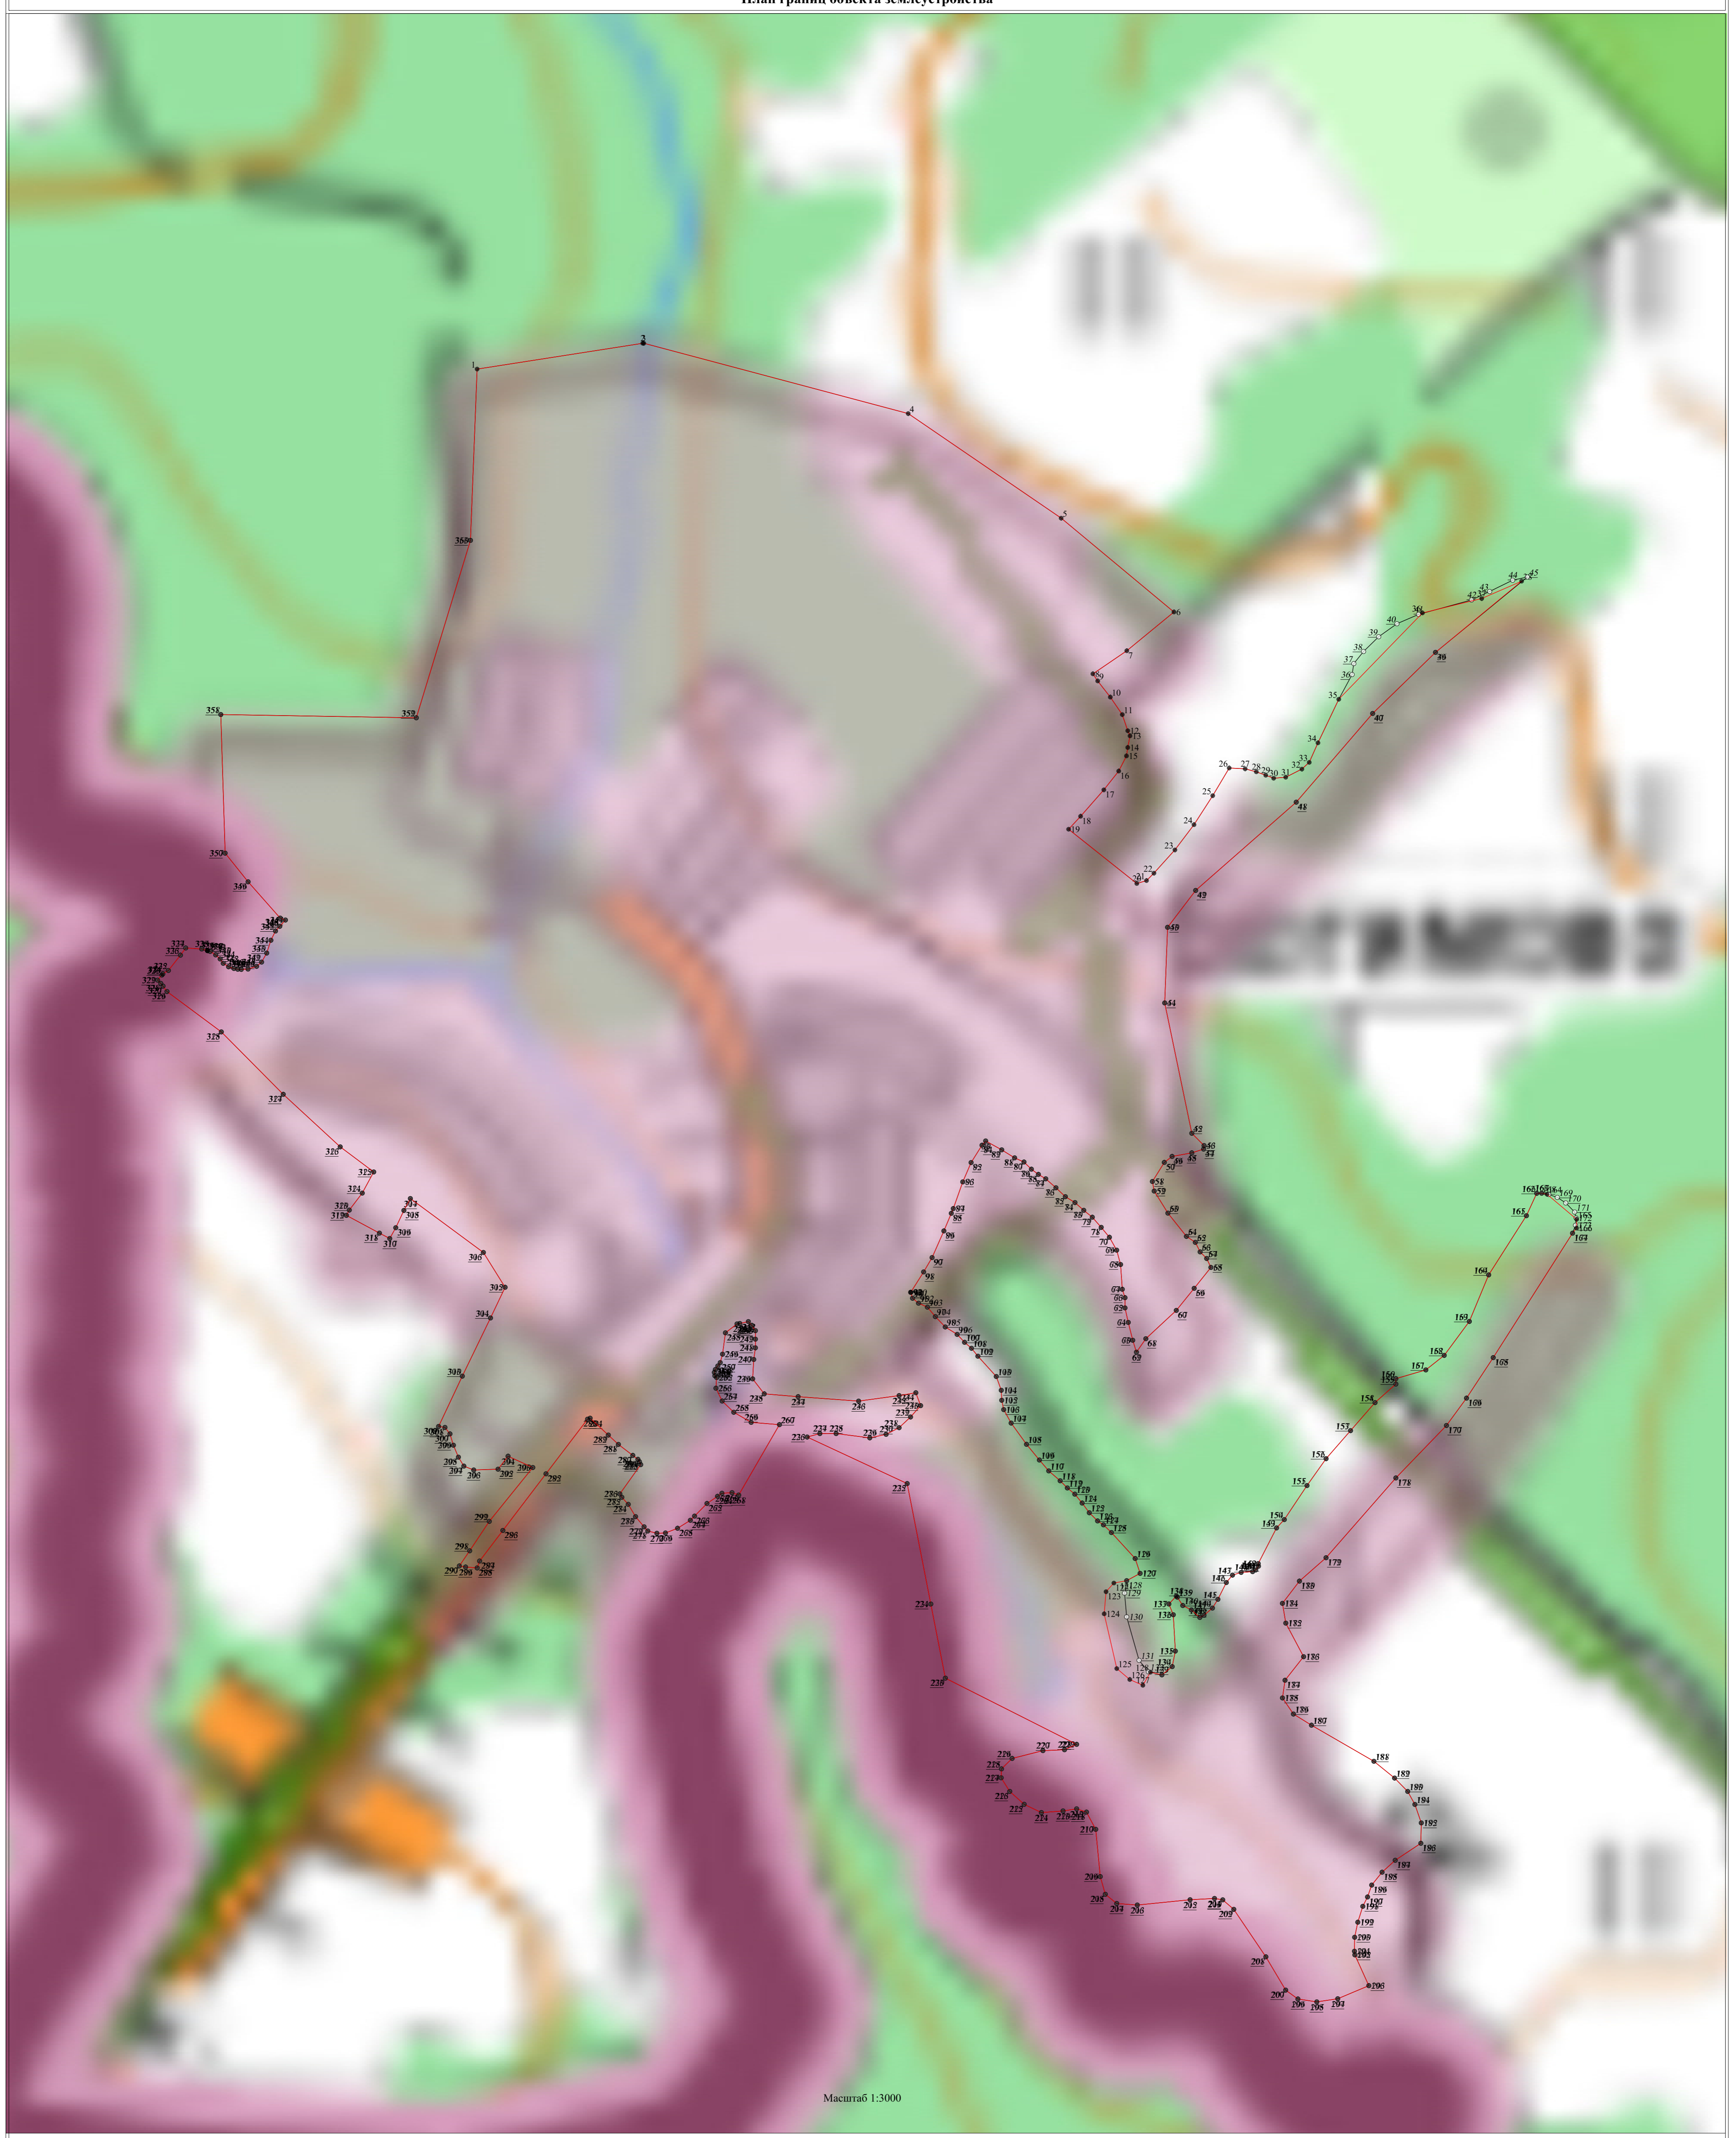

КАРТА (ПЛАН)
с. Богимово

(наименование объекта землеустройства)

План границ объекта землеустройства

Масштаб 1:3000

Используемые условные знаки и обозначения:

1. 1 - характерная точка контура, сведения о которой позволяют однозначно определить её на местности
   - в-новь образованная часть контура, сведения о которой достаточны для определения её местоположения
   - существующая часть контура, имеющиеся в ЕГРН сведения о которой достаточны для определения её местоположения
   - - характерная точка контура, сведения о которой не позволяют однозначно определить её на местности
2. Подпись _____ Дата «___» _____ г.
   Место для оттиска печати лица, составившего карту (план) объекта землеустройства